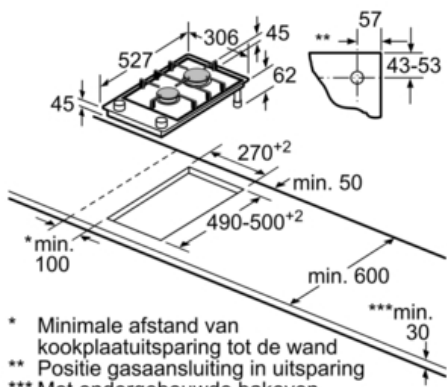

Technische Data

Productnaam/ Productfamilie :	Vario/Domino gaskookplaat bove
Uitvoering :	CONSTR_TYPE.Built-in
Energiesoort :	Gas
Aantal zones dat tegelijk kan worden gebruikt :	2
Inbouwafmetingen (hxbxd) :	45 x 270 x 490-500
Breedte apparaat (mm) :	306
Afmetingen van het apparaat h(min/max)xbxd (mm) :	45 x 306 x 527
Nettogewicht (kg) :	7,0
Brutogewicht (kg) :	8,0
Restwarmte indicator :	Apart
Positie bedieningspaneel :	Voorzijde kookplaat
Materiaal vangschaal :	glaskeramisch
Kleur oppervlak :	edelstaal, zwart
Kleur van de omlijsting :	edelstaal, zwart
Keurmerken :	CE
Lengte elektriciteitsnoer (cm) :	150
EAN-code :	4242002915135
Aansluitwaarde (W) :	2
Aansluitwaarde gas (W) :	4700
Minimale smeltveiligheid (A) :	3
Spanning (V) :	220-240
Frequentie (Hz) :	60; 50

Technische specificaties:

- Inbouwmaten: (bxdxh): 270 x 490 x 45 mm
- Minimale werkbladdikte: 30 mm
- Afgesteld op aardgas (25mbar)

Serie | 8 Modulaire kookplaten
PRB3A6D70N
Domino gaskookplaat
Zwart
31 cm breed