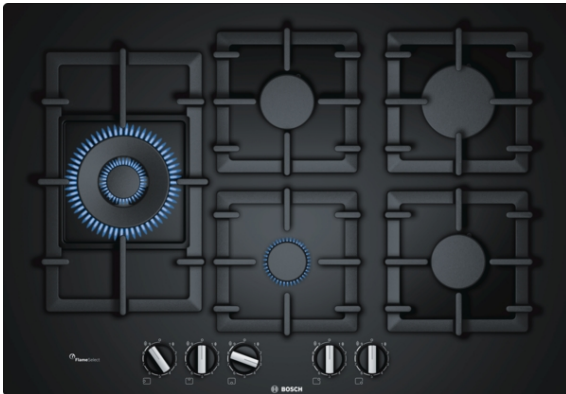

**Serie | 6 Kookplaten**

**PPS7A6C90N**  
**Hardglas gaskookplaat**  
**Zwart**  
**75 cm breed**

**Hardglas gaskookplaat met FlameSelect:**  
**bereikt een perfect kookresultaat dankzij 9**  
**nauwkeurig in te stellen vermogensstanden.**

- **FlameSelect:** Voor een nauwkeurige instelling van de vlam in negen standen.
- **Wokbrander:** krachtige prestaties met 4,0 kW.
- Doorlopende gietijzeren pannendragers voor maximale stabiliteit en stevigheid.
- **Vlak integreerbaar of opbouw:** de keus is aan u.
- **Hardglas oppervlak:** strak design en gemakkelijk te reinigen.

**Technische Data**

Productnaam/ Productfamilie :	Gaskookplaat m. bovenbediening
Uitvoering :	Inbouw
Energiesoort :	Gas
Aantal zones dat tegelijk kan worden gebruikt :	5
Inbouwfmetingen (hxbxd) :	45 x 610-612 x 480-492
Breedte apparaat (mm) :	752
Afmetingen van het apparaat h(min/max)x bxd (mm) :	45 x 752 x 520
Nettogewicht (kg) :	18,0
Brutogewicht (kg) :	19,0
Restwarmte indicator :	zonder
Positie bedieningspaneel :	Voorzijde kookplaat
Materiaal vangschaal :	hardglas
Kleur oppervlak :	zwart
Kleur van de omlijsting :	zwart
Keurmerken :	CE
Lengte elektriciteitsnoer (cm) :	150
EAN-code :	4242002915050
Aansluitwaarde (W) :	1
Aansluitwaarde gas (W) :	11500
Minimale smeltveiligheid (A) :	3
Spanning (V) :	220-240
Frequentie (Hz) :	60; 50

**Toebehoren**

1 x Wokring  
1 x Sudderplaatje

**Optionele accessoires**

HEZ298105 : Simmer plate