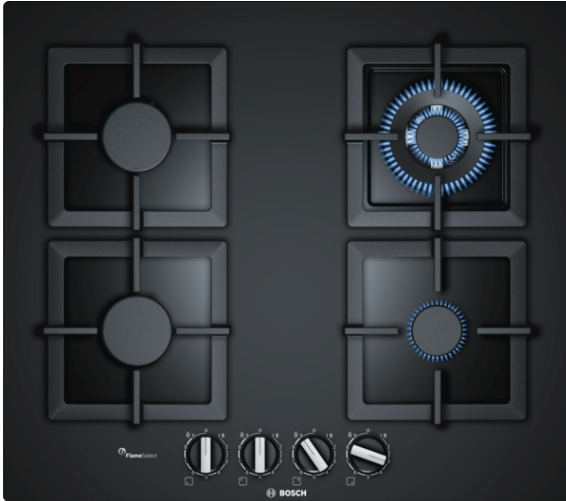

Serie | 6 Kookplaten

PPH6A6C20N
Hardglas gaskookplaat
Zwart
59 cm breed

Hardglas gaskookplaat met FlameSelect:
bereikt een perfect kookresultaat dankzij 9
nauwkeurig in te stellen vermogensstanden.

- **FlameSelect:** Voor een nauwkeurige instelling van de vlam in negen standen.
- **Wokbrander:** krachtig koken met 3,3 kW.
- **Mono gietijzeren pannendragers:** voor stabiliteit.
- **Vlak integreerbaar of opbouw:** de keus is aan u.
- **Hardglas oppervlak:** strak design en gemakkelijk te reinigen.

Technische Data

Productnaam/ Productfamilie :	Gaskookplaat m. bovenbediening
Uitvoering :	Inbouw
Energiesoort :	Gas
Aantal zones dat tegelijk kan worden gebruikt :	4
Inbouwfmetingen (hxbxd) :	45 x 560-562 x 480-492
Breedte apparaat (mm) :	590
Afmetingen van het apparaat h(min/max)xhxd (mm) :	45 x 590 x 520
Nettogewicht (kg) :	13,0
Brutogewicht (kg) :	14,0
Restwarmte indicator :	zonder
Positie bedieningspaneel :	Voorzijde kookplaat
Materiaal vangschaal :	hardglas
Kleur oppervlak :	zwart
Kleur van de omlijsting :	zwart
Keurmerken :	CE
Lengte elektriciteits snoer (cm) :	150
EAN-code :	4242002969206
Aansluitwaarde (W) :	1
Aansluitwaarde gas (W) :	8000
Minimale smeltveiligheid (A) :	3
Spanning (V) :	220-240
Frequentie (Hz) :	60; 50

Toebehoren

- 1 x Wokring
- 1 x Sudderplaatje

**Optionele accessoires**

HEZ298105 : Simmer plate

Serie | 6 Kookplaten

PPH6A6C20N

Hardglas gaskookplaat

Zwart

59 cm breed

**Hardglas gaskookplaat met FlameSelect:
bereikt een perfect kookresultaat
dankzij 9 nauwkeurig in te stellen
vermogensstanden.**

Algemeen:

- 4 Gasbranders
- Mono-gasbranders (ééndelig)
- FlameSelect: stapgewijze instelling van de vlam
- - Linksachter: Normaalbrander 1.75 kW
- - Linksvoor: Normaalbrander 1,75 kW
- - Rechtsachter: Wokbrander 3.5 kW
- - Rechtsvoor: Sudderbrander 1 kW
- Wokbrander