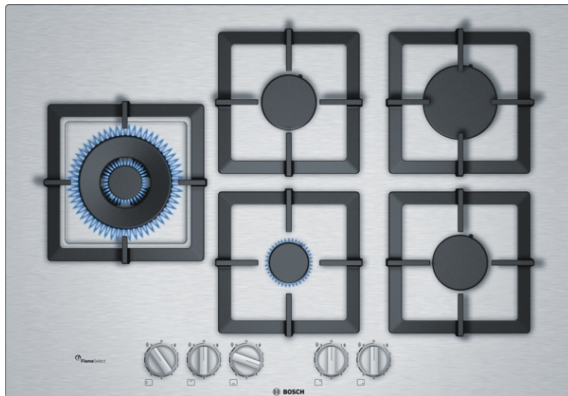

**Serie | 8 Kookplaten**
**PLS7A5C21N**
**Roestvrijstalen gaskookplaat**  
**Roestvrij staal**  
**75 cm breed**

- **FlameSelect:** Voor een nauwkeurige instelling van de vlam in negen standen.
- **Wokbrander:** krachtige prestaties met 4,0 kW.
- **Vlak integreerbaar of opbouw:** de keus is aan u.
- **Mono gietijzeren pannendragers:** voor stabiliteit.
- **Zwaardknoppen:** voor eenvoudig instellen van de vlam.

**Technische specificaties:**

- Inbouwmaten (hxbxd): 45 x 610-612 x 480-492 mm
- Aansluitsnoer 1,5 m met stekker
- Afgesteld op aardgas (25mbar)