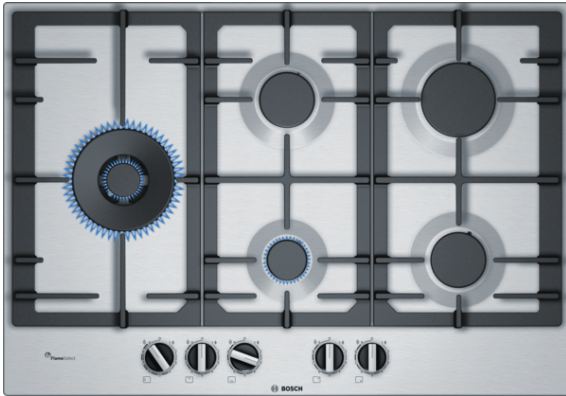

**Serie | 6, Gaskookplaat, 75 cm, Inox  
PCS7A5C90N****Toebehoren**

1 x Wokring  
1 x Sudderplaatje

**Optionele accessoires**

HEZ298105 :

**Roestvrijstalen gaskookplaat met  
FlameSelect: bereikt een perfect  
kookresultaat dankzij 9 nauwkeurig in te  
stellen vermogensstanden.**

- **FlameSelect:** Voor een nauwkeurige instelling van de vlam in negen standen.
- **De dualWok heeft twee hitte opties:** snel water koken of een consistente zachte vlam.
- **Oppervlaktekleur:** elegant roestvrijstaal design.
- Het onopvallende RVS kookoppervlak is toegankelijk en makkelijk schoon te maken.
- Het naadloze, uit één stuk bestaande RVS ontwerp maakt schoonmaken eenvoudig.

## Serie | 6, Gaskookplaat, 75 cm, Inox PCS7A5C90N

**Roestvrijstalen gaskookplaat met  
FlameSelect: bereikt een perfect  
kookresultaat dankzij 9 nauwkeurig in te  
stellen vermogensstanden.**

---

### **Technische specificaties:**

- Inbouwmaten (hxbxd):  
45 x 560-562 x 480-492 mm
- Aansluitsnoer 1.5 m
- Afgesteld op aardgas (25 mbar)

**Serie | 6, Gaskookplaat, 75 cm, Inox  
PCS7A5C90N**