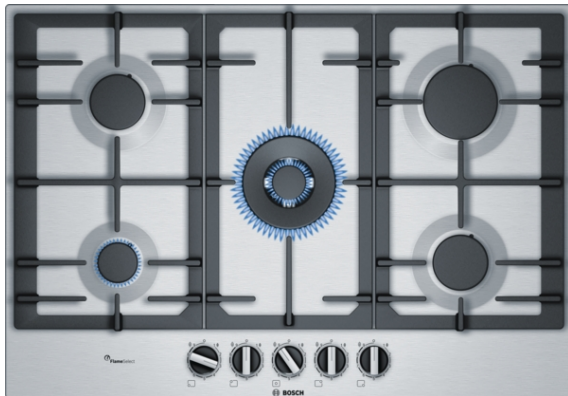

Serie | 6 Kookplaten
PCR7A5C90N
**Roestvrijstalen gaskookplaat
Roestvrij staal
75 cm breed**

**Roestvrijstalen gaskookplaat met
FlameSelect: bereikt een perfect
kookresultaat dankzij 9 nauwkeurig in te
stellen vermogensstanden.**

- **FlameSelect:** Voor een nauwkeurige instelling van de vlam in negen standen.
- **Duo-wokbrander:** 2 vlammen-systeem voor krachtige prestaties met 5,0 kW.
- Doorlopende gietijzeren pannendragers voor maximale stabiliteit en stevigheid.
- **Zwaardknoppen:** voor eenvoudig instellen van de vlam.
- **Kleur kookplaat:** inox

Technische Data

Productnaam/ Productfamilie :	Gaskookplaat m. bovenbediening
Uitvoering :	Inbouw
Energiesoort :	Gas
Aantal zones dat tegelijk kan worden gebruikt :	5
Inbouwfmetingen (hxbxd) :	45 x 560-562 x 480-492
Breedte apparaat (mm) :	750
Afmetingen van het apparaat h(min/max)x bxd (mm) :	45 x 750 x 520
Nettogewicht (kg) :	14,0
Brutogewicht (kg) :	15,0
Restwarmte indicator :	zonder
Positie bedieningspaneel :	Voorzijde kookplaat
Materiaal vangschaal :	roestvrij staal
Kleur oppervlak :	inox
Kleur van de omlijsting :	inox
Keurmerken :	CE
Lengte elektriciteitsnoer (cm) :	150
EAN-code :	4242002914510
Aansluitwaarde (W) :	1
Aansluitwaarde gas (W) :	12500
Minimale smeltveiligheid (A) :	3
Spanning (V) :	220-240
Frequentie (Hz) :	60; 50

75 cm breed

Roestvrijstalen gaskookplaat met FlameSelect: bereikt een perfect kookresultaat dankzij 9 nauwkeurig in te stellen vermogensstanden.

Algemeen:

- 5 Gasbranders
- FlameSelect: stapgewijze instelling van de vlam
- Mono-gasbranders (ééndelig)
- - Linksachter: Normaalbrander 1.75 kW
- - Linksvoor: Sudderbrander 1 kW
- - Midden: Wokbrander 5 kW
- - Rechtsachter: Sterkbrander 3 kW
- - Rechtsvoor: Normaalbrander 1.75 kW
- Duo-wokbrander