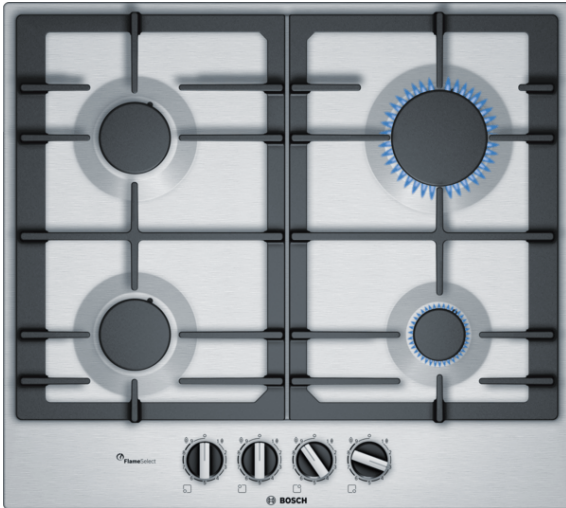

**Serie | 6, Gaskookplaat, 60 cm, Inox
PCP6A5L90N**

**Roestvrijstalen gaskookplaat met
FlameSelect: bereikt een perfect
kookresultaat dankzij 9 nauwkeurig in te
stellen vermogensstanden.**

- **FlameSelect:** Voor een nauwkeurige instelling van de vlam in negen standen.
- **Oppervlaktekleur:** elegant roestvrijstaal design.
- Het onopvallende RVS kookoppervlak is toegankelijk en makkelijk schoon te maken.
- Het naadloze, uit één stuk bestaande RVS ontwerp maakt schoonmaken eenvoudig.

Technische Data

Productnaam/ Productfamilie :	Gaskookplaat m. bovenbediening
Uitvoering :	Inbouw
Energiesoort :	Gas
Aantal zones dat tegelijk kan worden gebruikt :	4
Soort bedieningselementen :	zwaardknoppen
Inbouwfmetingen (hxbxd) :	45 x 560-562 x 480-492
Breedte apparaat (mm) :	582
Afmetingen van het apparaat h(min/max)x bxd (mm) :	45 x 582 x 520
Afmetingen inclusief verpakking hxbxd (mm) :	141 x 651 x 578
Nettogewicht (kg) :	10,611
Brutogewicht (kg) :	11,5
Restwarmte indicator :	zonder
Positie bedieningspaneel :	Voorzijde kookplaat
Materiaal vangschaal :	roestvrij staal
Kleur oppervlak :	Inox
Kleur van de omlijsting :	Inox
Keurmerken :	CE
Lengte elektriciteits snoer (cm) :	150
EAN-code :	4242002913216
Aansluitwaarde (W) :	1
Aansluitwaarde gas (W) :	7500
Minimale smeltveiligheid (A) :	3
Spanning (V) :	220-240
Frequentie (Hz) :	60; 50

4 242002 913216

Serie | 6, Gaskookplaat, 60 cm, Inox PCP6A5L90N

Roestvrijstalen gaskookplaat met FlameSelect: bereikt een perfect kookresultaat dankzij 9 nauwkeurig in te stellen vermogensstanden.

Algemeen:

Toebehoren:

- Simmer Plate
- Sudderplaat: voor optimaal sudderen

Technische specificaties:

- Inbouwmaten (hxbxd):
45 x 560-562 x 480-492 mm
- Aansluitsnoer 1.5 m
- Afgesteld op aardgas (25 mbar)
- Aansluitsnoer: 1.5 m met stekker