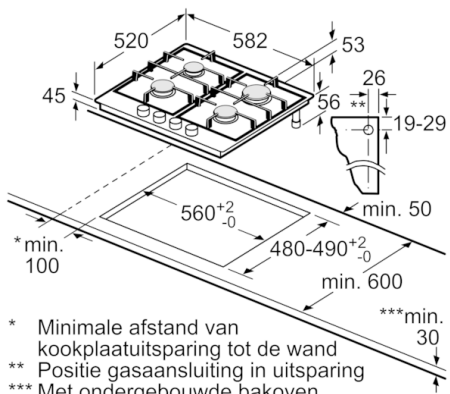

Technische Data

Productnaam/ Productfamilie :	Gaskookplaat m. bovenbediening
Uitvoering :	Inbouw
Energiesoort :	Gas
Aantal zones dat tegelijk kan worden gebruikt :	4
Soort bedieningselementen :	zwaardknoppen
Inbouwfmetingen (hxbxd) :	45 x 560-562 x 480-492
Breedte apparaat (mm) :	582
Afmetingen van het apparaat h(min/max)x bxd (mm) :	45 x 582 x 520
Afmetingen inclusief verpakking hxbxd (mm) :	141 x 651 x 578
Nettogewicht (kg) :	10,611
Brutogewicht (kg) :	11,5
Restwarmte indicator :	zonder
Positie bedieningspaneel :	Voorzijde kookplaat
Materiaal vangschaal :	roestvrij staal
Kleur oppervlak :	Inox
Kleur van de omlijsting :	Inox
Keurmerken :	CE
Lengte elektriciteits snoer (cm) :	150
EAN-code :	4242002913216
Aansluitwaarde (W) :	1
Aansluitwaarde gas (W) :	7500
Minimale smeltveiligheid (A) :	3
Spanning (V) :	220-240
Frequentie (Hz) :	60; 50

Toebehoren:

- Simmer Plate
- Sudderplaat: voor optimaal sudderen

Technische specificaties:

- Inbouwmaten (hxbxd):
45 x 560-562 x 480-492 mm
- Aansluitsnoer 1.5 m
- Afgesteld op aardgas (25 mbar)
- Aansluitsnoer: 1.5 m met stekker

Serie | 6, Gaskookplaat, 60 cm, Inox
PCP6A5L90N

- * Minimale afstand van kookplatuitsparing tot de wand
 - ** Positie gasaansluiting in uitsparing
 - *** Met ondergebouwde bakoven evt. meer; zie maatspecificaties van de bakoven
- Afmeting in mm