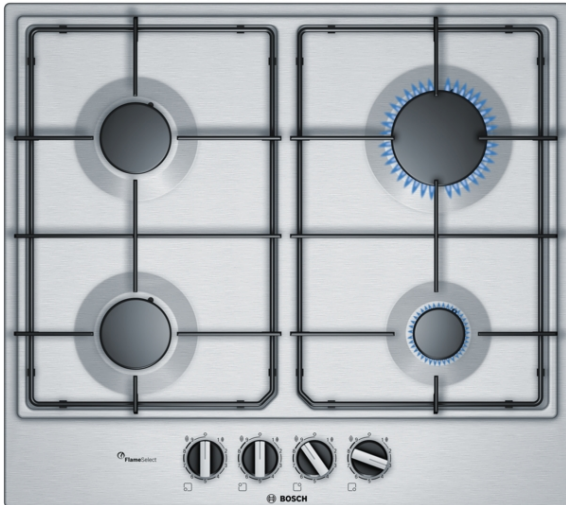

Serie | 6 Kookplaten

PCP6A5B80N
Roestvrij staal
58 cm breed

Roestvrijstalen gaskookplaat met FlameSelect: bereikt een perfect kookresultaat dankzij 9 nauwkeurig in te stellen vermogensstanden.

- **FlameSelect:** Voor een nauwkeurige instelling van de vlam in negen standen.
- **Doorlopende stalen pannendragers:** stabiel voor uw pannen.
- **Zwaardknoppen:** voor eenvoudig instellen van de vlam.
- **Kleur kookplaat:** inox

Technische Data

Productnaam/ Productfamilie :	Gaskookplaat m. bovenbediening
Uitvoering :	Inbouw
Energiesoort :	Gas
Aantal zones dat tegelijk kan worden gebruikt :	4
Inbouwfmetingen (hxbxd) :	45 x 560-562 x 480-492
Breedte apparaat (mm) :	582
Afmetingen van het apparaat h(min/max)x bxd (mm) :	45 x 582 x 520
Nettogewicht (kg) :	10,0
Brutogewicht (kg) :	11,0
Restwarmte indicator :	zonder
Positie bedieningspaneel :	Voorzijde kookplaat
Materiaal vangschaal :	roestvrij staal
Kleur oppervlak :	inox
Kleur van de omlijsting :	inox
Keurmerken :	CE
Lengte elektriciteits snoer (cm) :	100
EAN-code :	4242002967912
Aansluitwaarde (W) :	1
Aansluitwaarde gas (W) :	7500
Minimale smeltveiligheid (A) :	3
Spanning (V) :	220-240
Frequentie (Hz) :	50-60

Optionele accessoires

HEZ298105 : Simmer plate