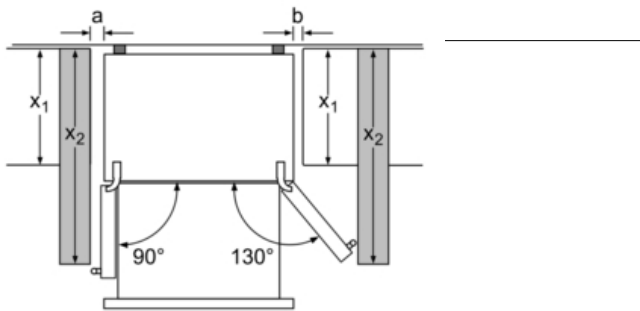

Serie | 8 Koel/vriescombinatie

KMF40SB20

A17

Kleur: piano black

Deuren piano black, zijkanten zilver-metallic

Bolle glazen deur piano black

x_1 (meubeldiepte)	a	b
600	35	35
650	35	45
700	35	80
x_2 (wand)	105	275

Afmeting in mm