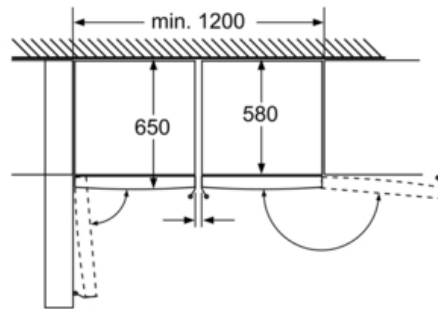

Serie | 4 Koelkast

KSV36CW32

Koelkast kastmodel

Kleur: wit

EXCLUSIV

Laden volledig uittrekbaar
wanneer het apparaat direct
tegen een wand is geplaatst. Afmeting in mm