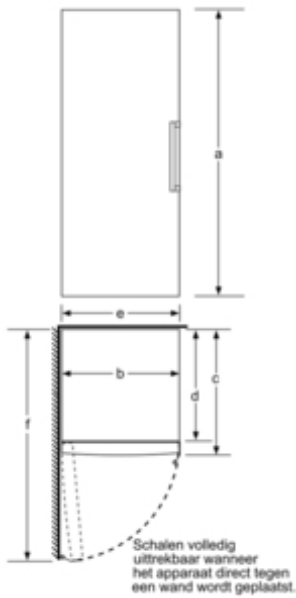

Technische Data

Uitvoering :	Vrijstaand
Meubelkeur opties :	Niet mogelijk
Hoogte (mm) :	1860
Breedte apparaat (mm) :	600
Diepte apparaat (mm) :	650
Inbouwafmetingen (hxbxd) :	x x
Nettogewicht (kg) :	69,0
Aansluitwaarde (W) :	90
Minimale smeltveiligheid (A) :	10
Deurscharnier :	Links verwisselbaar
Spanning (V) :	220-240
Frequentie (Hz) :	50
Keurmerken :	VDE
Lengte elektriciteitsnoer (cm) :	230
Aantal compressoren :	1
Aantal afzonderlijke koelsystemen :	1
Ventilator vriesgedeelte :	Ja
Deurscharnieren verwisselbaar :	Ja
Aantal verstelbare draagplateaus in koelgedeelte :	5
Flessenrooster :	Ja
EAN-code :	4242002763460
Merk :	Bosch
Productnaam :	KSV36CW32
Productcategorie :	Koelkast
Energie-efficiëntieklasse - NIEUW (2010/30/EG) :	A++
Energieverbruik per jaar (kWh/annum) - NIEUW (2010/30/EG) :	112
Netto capaciteit koelkast (l) - nieuw (2010/30/EC) :	346
Netto inhoud (l) - nieuw (2010/30/EC) :	0
No-frost systeem :	Nee
Invriescapaciteit in 24 uur (kg/24u) - nieuw (2010/30/EC) :	0
Geluidsniveau (dB (A) re 1pW) :	39
Klimaatklasse :	SN-T
Type installatie :	n.v.t

Vershoudsysteem:

- 1 VitaFresh-lade met luchtvochtigheidsregeling: groente en fruit blijven langer vers en vitaminerijk.

Technische data:

- Afmetingen (hxbxd): 186 x 60 x 65 cm
- Klimaatklasse: SN-T
- Geluidsniveau: 39 dB(A) re 1 pW
- Aansluitwaarde: 90 W

Prestatie en verbruik

- Resultaat op basis van een standaard 24 uren test: het daadwerkelijke verbruik van het apparaat is afhankelijk van de locatie en de wijze van gebruik.
- Om het aangegeven energieverbruik te bereiken zijn bijgevoegde afstandhouders benodigd. Hierdoor vergroot de diepte van het apparaat met 3,5 cm. Zonder afstandhouder werkt het apparaat volledig, maar met een gering hoger energieverbruik.

Serie | 4 Koelkast**KSV36CW32****Koelkast kastmodel****Kleur: wit****EXCLUSIV**

Laden volledig uittrekbaar
wanneer het apparaat direct
tegen een wand is geplaatst. Afmeting in mm