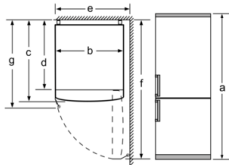

#### Technische specificaties:

- Afmetingen (hxbxd):  
203 x 60 x 66 cm
- Klimaatklasse: SN-T
- Draairichting deur rechts, verwisselbaar
- Verstelbare pootjes aan de voorzijde; achterzijde op rolletjes
- Aansluitwaarde: 100 W
- Netspanning 220 - 240 V

Technische gegevens	
a	Hoogte
b	Breedte
c	Diepte bij gesloten deur, zonder greep
d	Kastdiepte
e	Breedte bij een 90° geopende deur
f	Diepte bij geopende deur
g	Diepte bij gesloten deur, met greep

Afmeting in mm