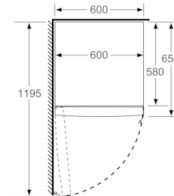

Serie | 4, Vrijstaande koelkast, 186 x 60 cm, KSV36VLEP

	a	b	c	d	e	f
KSW36, GSD36	187					
KSV36, KSF36, GSN36, GSV36	186					
KSV33, GSN33, GSV33	176	60	65	58	60	119.5
KSV29, GSN29, GSV29	161					
GSV24	146					
GSN51	161					
GSN54	176	70	78	70	70	142
GSN58	191					

Afmetingen in cm

Afmeting in mm