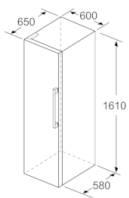

Serie | 4, Vrijstaande koelkast, 161 x 60 cm, KSV29VLEP

Afmeting in mm

	a	b	c	d	e	f
KSW36, GSD36	187					
KSV36, KSF36, GSN36, GSV36	186					
KSV33, GSN33, GSV33	176	60	65	58	60	119.5
KSV29, GSN29, GSV29	161					
GSV24	146					
GSN51	161					
GSN54	176	70	78	70	70	142
GSN58	191					

Afmetingen in cm