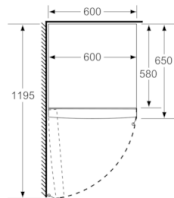

Serie | 4, Vrijstaande koelkast, 161 x 60 cm, KSV29VLEP

Afmeting in mm

	a	b	c	d	e	f
KSW36, GSD36	187					
KSV36, KSF36, GSN36, GSV36	186					
KSV33, GSN33, GSV33	176	60	65	58	60	119.5
KSV29, GSN29, GSV29	161					
GSV24	146					
GSN51	161					
GSN54	176	70	78	70	70	142
GSN58	191					

Afmetingen in cm