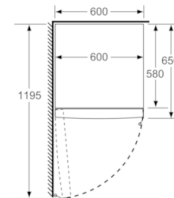

Serie | 4, Vrijstaande koelkast, 161 x 60 cm, inox-look KSV29UL3P

	a	b	c	d	e	f
KSW36, GSD36	187					
KSV36, KSF36, GSN36, GSV36	186					
KSV33, GSN33, GSV33	176	60	65	58	60	119.5
KSV29, GSN29, GSV29	161					
GSV24	146					
GSN51	161					
GSN54	176	70	78	70	70	142
GSN58	191					

Afmetingen in cm

Afmeting in mm