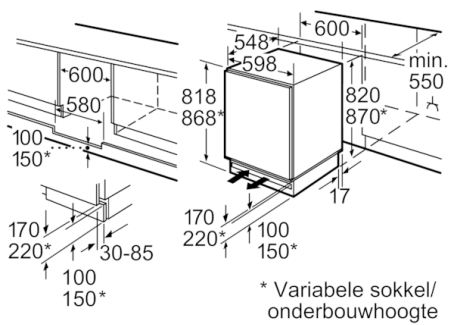

Algemene informatie:

- Mechanische temperatuurregeling

Koelruimte:

- Netto inhoud koelruimte: 137 liter
- 3 veiligheidsglas plateaus, (2 in hoogte verstelbaar)
- 3 Deurvakken
- LED verlichting

Technische specificaties:

- Inbouwmaten (hxbxd):
82 x 60 x 55 cm
- Klimaatklasse: SN-ST
- Aansluitwaarde: 90 W
- Netspanning 220 - 240 V

Toebehoren:

- 2 x eiervak

Serie | 6, Onderbouw koelkast, 82 x 60 cm KUR15AFF0

Plaats voor elektrische aansluiting aan de zijkant rechts of links naast het apparaat.
Ventilatie en luchtafvoer van de sokkel.

Afmetingen in mm

Afmeting in mm

Aanbeveling tussenruimtes voor vlakscharnier

F	R	X
16-19	0-3	2,5
20	0-1	3
	2-3	2,5
21	0-1	3
	2-3	2,5
22	0	4
	1	3,5
	2-3	3

De in de tabel aanbevolen tussenruimtes moeten worden aangehouden, om een botsingsvrije opening van de apparaatdeuren te waarborgen en beschadiging aan keukenmeubels te vermijden.