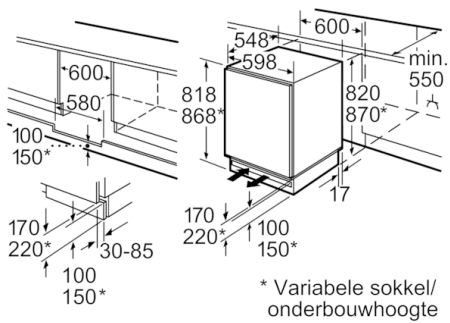

Technische specificaties:

- Inbouwmaten (hxbxd):
82 x 60 x 55 cm
- Klimaatklasse: SN-ST
- Aansluitwaarde: 90 W
- Netspanning 220 - 240 V

Toebehoren:

- 2 x eiervak, 3 x ijsblokjesvorm
- Elektronische temperatuurregeling en -controle met LED-indicatie

Vershoudsysteem:

- Grote uitschuiflade
- Netto inhoud vriesruimte: 15 liter

**Serie | 6, Onderbouw koelkast met vriesvak,
82 x 60 cm
KUL15ADF0**

Plaats voor elektrische aansluiting aan de zijkant rechts of links naast het apparaat.
Ventilatie en luchtafvoer van de sokkel.

Afmetingen in mm

Afmeting in mm

Aanbeveling tussenruimtes voor vlakscharnier

F	R	X
16-19	0-3	2,5
20	0-1	3
	2-3	2,5
21	0-1	3
	2-3	2,5
22	0	4
	1	3,5
	2-3	3

De in de tabel aanbevolen tussenruimtes moeten worden aangehouden, om een botsingsvrije opening van de apparaatdeuren te waarborgen en beschadiging aan keukenmeubels te vermijden.