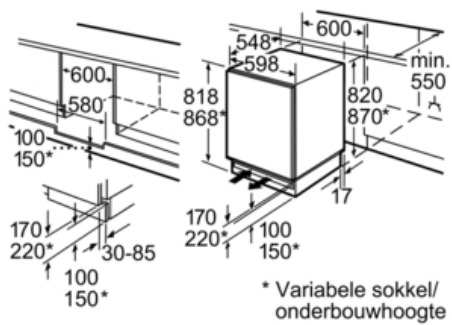

Serie | 6 Koelkast

KUL15A65

Onderbouw koelautomaat

Plaats voor elektrische aansluiting aan de zijkant rechts of links naast het apparaat.
Ventilatie en luchtafvoer van de sokkel.

Afmetingen in mm