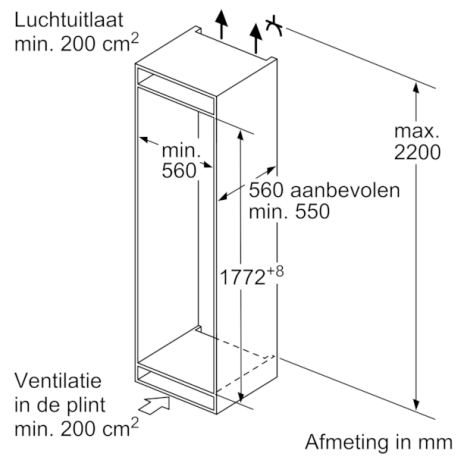

4-Sterren vriesruimte:

- Netto inhoud vriesruimte: 70 liter
- LowFrost: minder en sneller ontdooien
- 2 transparante laden, waarvan 1 BigBox
- SuperVriezen: yes
- Invriescapaciteit: 3.2 kg
- Bewaartijd bij storing: 12 h

Technische specificaties:

- Inbouwmaten (hxbxd):
177.5 x 56 x 55 cm
- Klimaatklasse: SN-ST
- Draairichting deur rechts, verwisselbaar
- Netspanning 220 - 240 V

Toebehoren:

- 2 x eiervak, 3 x ijsblokjesvorm

**Serie | 2, Inbouw koel-vriescombinatie, 177.2
x 54.1 cm
KIV87NSF0**

Afmeting in mm

De aangegeven meubeldeurmaten gelden voor een deurnaad van 4 mm.

Afmeting in mm