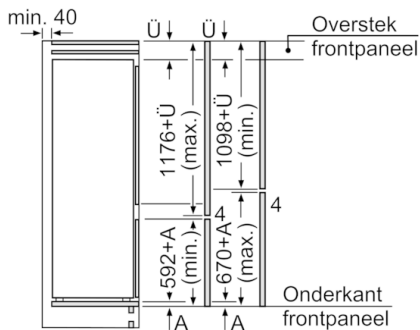

Technische specificaties:

- Inbouwmaten (hxbxd):
177.5 x 56 x 55 cm
- Klimaatklasse: SN-ST
- Draairichting deur rechts, verwisselbaar
- Netspanning 220 - 240 V

Toebehoren:

- 2 x eiervak, 3 x ijsblokjesvorm

**Serie | 2, Inbouw koel-vriescombinatie, 177.2
x 54.1 cm
KIV87NSF0**

Afmeting in mm

De aangegeven meubeldeurmaten gelden voor een deurnaad van 4 mm.

Afmeting in mm