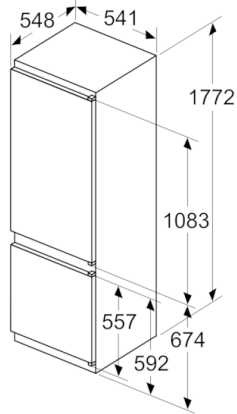

Technische specificaties:

- Inbouwmaten (hxbxd):
177.5 x 56 x 55 cm
- Klimaatklasse: SN-ST
- Draairichting deur rechts, verwisselbaar
- Netspanning 220 - 240 V

Toebehoren:

- 2 x eiervak, 3 x ijsblokjesvorm

**Serie | 2, Inbouw koel-vriescombinatie, 177.2
x 54.1 cm
KIV87NSF0**

Afmeting in mm

De aangegeven meubeldeurmaten gelden voor een deurnaad van 4 mm.

Afmeting in mm