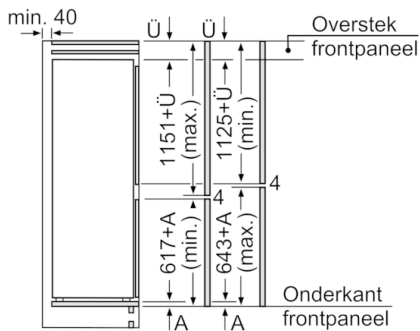

Serie | 2, Inbouw koel-vriescombinatie, 177.2
x 54.1 cm
KIV87NFF0

De aangegeven meubeldeurmaten gelden voor een deurnaad van 4 mm.

Afmeting in mm