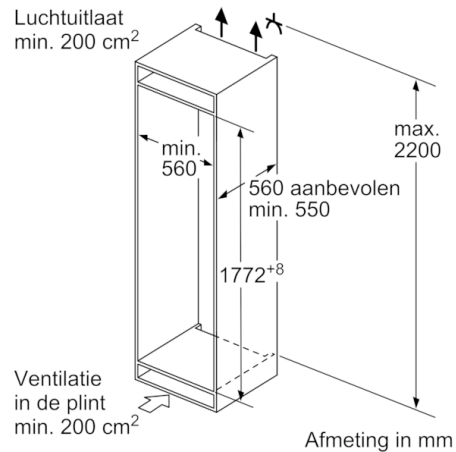

#### Technische specificaties:

- Inbouwmaten (hxbxd):  
177.5 x 56 x 55 cm
- Klimaatklasse: SN-ST
- Draairichting deur rechts, verwisselbaar
- Netspanning 220 - 240 V

#### Toebehoren:

- 2 x eiervak, 3 x ijsblokjesvorm

**Serie | 2, Inbouw koel-vriescombinatie, 177.2**  
**x 54.1 cm**  
**KIV87NFF0**

De aangegeven meubeldeurmaten gelden voor een deurnaad van 4 mm.

Afmeting in mm

Afmeting in mm

Aanbeveling tussenruimtes voor vlakscharnier

F	R	X
16-19	0-3	2,5
20	0-1	3
	2-3	2,5
21	0-1	3
	2-3	2,5
22	0	4
	1	3,5
	2-3	3

De in de tabel aanbevolen tussenruimtes moeten worden aangehouden, om een botsingsvrije opening van de apparaatdeuren te waarborgen en beschadiging aan keukenmeubels te vermijden.