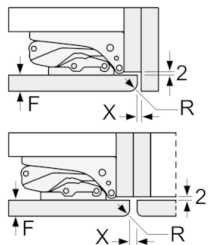

#### Toebehoren:

- 2 x eiervak, 3 x ijsblokjesvorm

**Serie | 2, Inbouw koel-vriescombinatie, 177.2**  
**x 54.1 cm**  
**KIV87NFF0**

De aangegeven meubeldeurmaten gelden voor een deurnaad van 4 mm.

Afmeting in mm

Afmeting in mm

Aanbeveling tussenruimtes voor vlakscharnier

F	R	X
16-19	0-3	2,5
20	0-1	3
	2-3	2,5
21	0-1	3
	2-3	2,5
22	0	4
	1	3,5
	2-3	3

De in de tabel aanbevolen tussenruimtes moeten worden aangehouden, om een botsingsvrije opening van de apparaatdeuren te waarborgen en beschadiging aan keukenmeubels te vermijden.