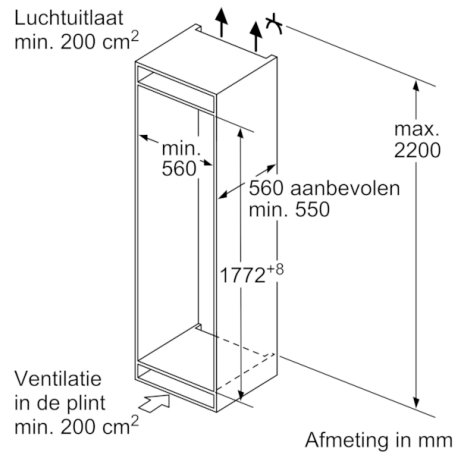

Technische specificaties:

- Inbouwmaten (hxbxd):
177.5 x 56 x 55 cm
- Klimaatklasse: SN-ST
- Aansluitwaarde: 90 W
- Netspanning 220 - 240 V

Toebehoren:

- 2 x eiervak

Serie | 4, Inbouw koelkast, 177.5 x 56 cm KIR81VFF0

Maximaal toegestaan gewicht van de meubelfronten

Gemonteerde meubeldeuren, die het toegestane gewicht overschrijden, kunnen tot beschadigingen en functiebeperkingen van het scharnier leiden.

T: Apparaatdeur- hoogte inclusief scharnieren in mm:	ongedempt scharnier, deur in kg:	gedempte scharnier, deur in kg:
1500-1750	22	22

Afmeting in mm

Aanbeveling tussenruimtes voor vlakscharnier

F	R	X
16-19	0-3	2,5
20	0-1	3
	2-3	2,5
21	0-1	3
	2-3	2,5
22	0	4
	1	3,5
	2-3	3

De in de tabel aanbevolen tussenruimtes moeten worden aangehouden, om een botsingsvrije opening van de apparaatdeuren te waarborgen en beschadiging aan keukenmeubels te vermijden.

Afmeting in mm

Afmeting in mm

Afmeting in mm