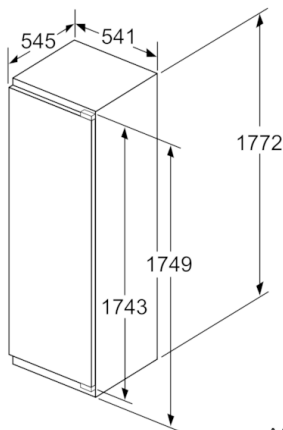

Technische specificaties:

- Inbouwmaten (hxbxd):
177.5 x 56 x 55 cm
- Klimaatklasse: SN-ST
- Aansluitwaarde: 90 W
- Netspanning 220 - 240 V

Toebehoren:

- 2 x eiervak

Serie | 4, Inbouw koelkast, 177.5 x 56 cm KIR81VFF0

Maximaal toegestaan gewicht van de meubelfronten

Gemonteerde meubeldeuren, die het toegestane gewicht overschrijden, kunnen tot beschadigingen en functiebeperkingen van het scharnier leiden.

T: Apparaatdeur- hoogte inclusief scharnieren in mm:	ongedempt scharnier, deur in kg:	gedempte scharnier, deur in kg:
1500-1750	22	22

Afmeting in mm

Aanbeveling tussenruimtes voor vlakscharnier

F	R	X
16-19	0-3	2,5
20	0-1	3
	2-3	2,5
21	0-1	3
	2-3	2,5
22	0	4
	1	3,5
	2-3	3

De in de tabel aanbevolen tussenruimtes moeten worden aangehouden, om een botsingsvrije opening van de apparaatdeuren te waarborgen en beschadiging aan keukenmeubels te vermijden.

Afmeting in mm

Afmeting in mm

Afmeting in mm