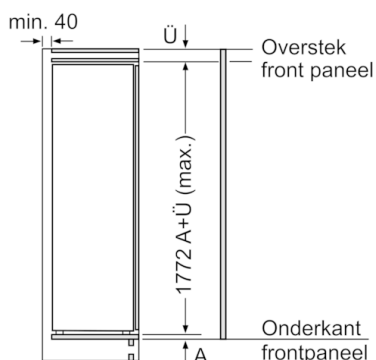

Afmeting in mm