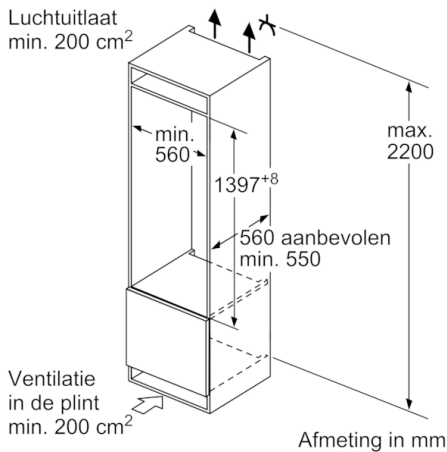

Vershoudsysteem:

- 1 VitaFresh Plus-lade met luchtvochtigheidsregeling: groente en fruit blijven tot wel 2 keer langer vers en vitaminerijk.

Technische specificaties:

- Inbouwmaten (hxbxd):
140 x 56 x 55 cm
- Klimaatklasse: SN-ST
- Aansluitwaarde: 90 W
- Netspanning 220 - 240 V

Toebehoren:

- 2 x eivak

Serie | 6, Inbouw koelkast, 140 x 56 cm KIR51AFF0

Afmeting in mm

Aanbeveling tussenruimtes voor vlakscharnier

F	R	X
16-19	0-3	2,5
20	0-1	3
	2-3	2,5
21	0-1	3
	2-3	2,5
22	0	4
	1	3,5
	2-3	3

De in de tabel aanbevolen tussenruimtes moeten worden aangehouden, om een botsingsvrije opening van de apparaatdeuren te waarborgen en beschadiging aan keukenmeubels te vermijden.

Afmeting in mm

Luchtuitlaat
min. 200 cm²

Afmeting in mm