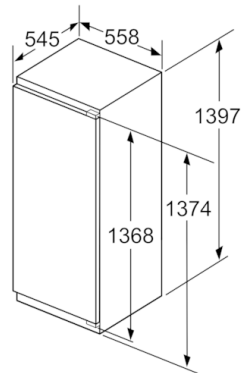

Toebehoren:

- 2 x eivak

Serie | 6, Inbouw koelkast, 140 x 56 cm KIR51AFF0

Afmeting in mm

Aanbeveling tussenruimtes voor vlakscharnier

F	R	X
16-19	0-3	2,5
20	0-1	3
	2-3	2,5
21	0-1	3
	2-3	2,5
22	0	4
	1	3,5
	2-3	3

De in de tabel aanbevolen tussenruimtes moeten worden aangehouden, om een botsingsvrije opening van de apparaatdeuren te waarborgen en beschadiging aan keukenmeubels te vermijden.

Afmeting in mm

Luchtuitlaat
min. 200 cm²

Afmeting in mm