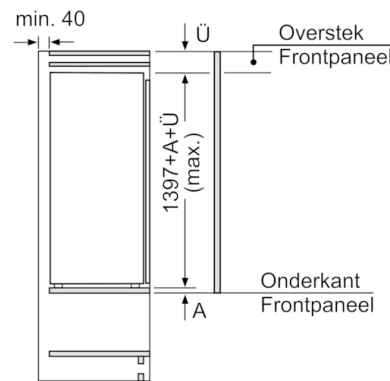

Toebehoren:

- 2 x eivak

Serie | 6, Inbouw koelkast, 140 x 56 cm KIR51AFF0

Afmeting in mm

Aanbeveling tussenruimtes voor vlakscharnier

F	R	X
16-19	0-3	2,5
20	0-1	3
	2-3	2,5
21	0-1	3
	2-3	2,5
22	0	4
	1	3,5
	2-3	3

De in de tabel aanbevolen tussenruimtes moeten worden aangehouden, om een botsingsvrije opening van de apparaatdeuren te waarborgen en beschadiging aan keukenmeubels te vermijden.

Afmeting in mm

Luchtuitlaat
min. 200 cm²