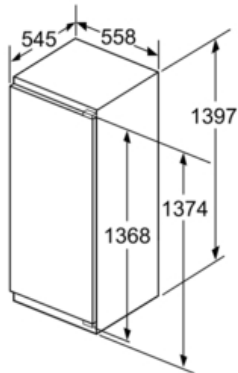

Serie | 6 Koelkast

KIR51AD40

SmartCool

Integreerbare koelautomaat VitaFresh

Afmeting in mm