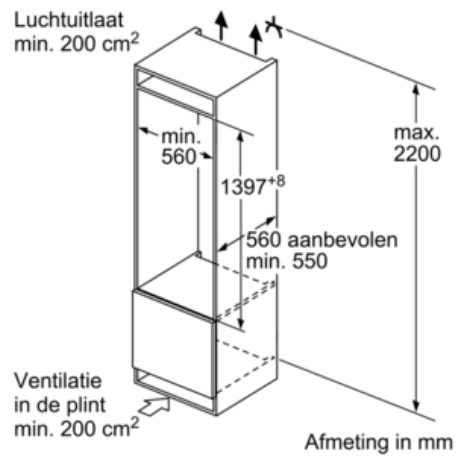

Afmeting in mm