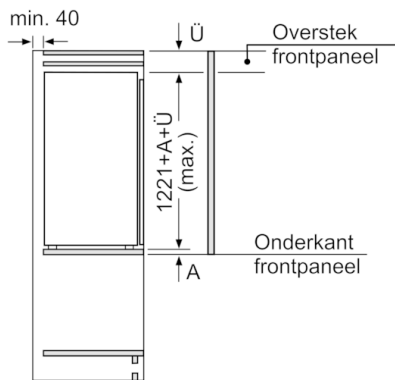

Toebehoren:

- 2 x eiervak

Serie | 6, Inbouw koelkast, 122.5 x 56 cm KIR41AFF0

Afmeting in mm

Afmeting in mm

Afmeting in mm

Afmeting in mm

Aanbeveling tussenruimtes voor vlakscharnier