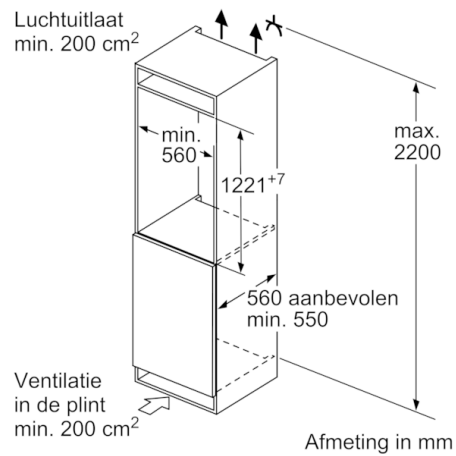

Vershoudsysteem:

- 1 VitaFresh Plus-lade met luchtvochtigheidsregeling: groente
en fruit blijven tot wel 2 keer langer vers en vitaminerijk.

Technische specificaties:

- Inbouwmaten (hxbxd):
122.5 x 56 x 55 cm
- Klimaatklasse: SN-ST
- Aansluitwaarde: 90 W
- Netspanning 220 - 240 V

Toebehoren:

- 2 x eiervak

Serie | 6, Inbouw koelkast, 122.5 x 56 cm KIR41AFF0

Afmeting in mm

Afmeting in mm

Afmeting in mm

Afmeting in mm

Aanbeveling tussenruimtes voor vlakscharnier