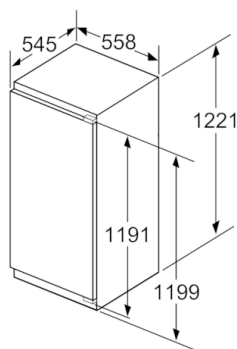

Toebehoren:

- 2 x eiervak

Serie | 6, Inbouw koelkast, 122.5 x 56 cm KIR41AFF0

Afmeting in mm

Afmeting in mm

Afmeting in mm

Afmeting in mm

Aanbeveling tussenruimtes voor vlakscharnier

F	R	X
16-19	0-3	2,5
20	0-1	3
	2-3	2,5
21	0-1	3
	2-3	2,5
22	0	4
	1	3,5
	2-3	3

De in de tabel aanbevolen tussenruimtes moeten worden aangehouden, om een botsingsvrije opening van de apparaatdeuren te waarborgen en beschadiging aan keukenmeubels te vermijden.