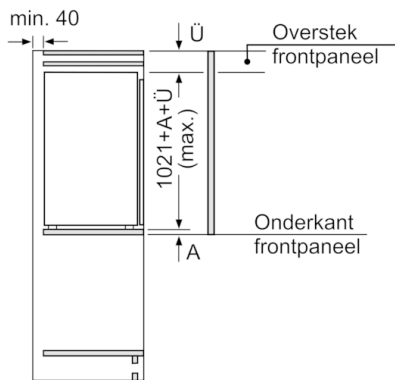

Serie | 6, Inbouw koelkast, 102.5 x 56 cm KIR31EDD0

Afmeting in mm