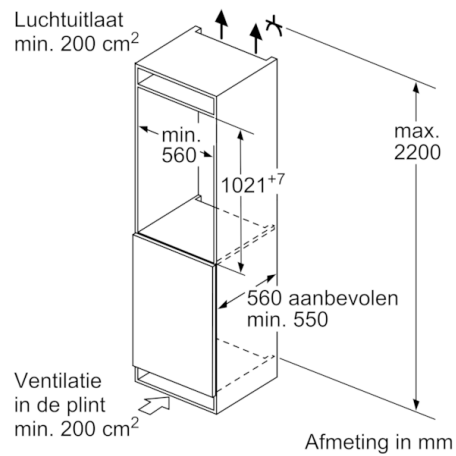

#### Technische specificaties:

- Inbouwmaten (hxbxd):  
102.5 x 56 x 55 cm
- Klimaatklasse: SN-ST
- Aansluitwaarde: 90 W
- Netspanning 220 - 240 V
- Bewaarndoos met deksel, 2 x eivak, A\*\*0029, A\*\*0024

## Serie | 6, Inbouw koelkast, 102.5 x 56 cm KIR31EDD0

Afmeting in mm

Afmeting in mm

Afmeting in mm  
Aanbeveling tussenruimtes voor vlakscharnier

F	R	X
16-19	0-3	2,5
20	0-1	3
	2-3	2,5
21	0-1	3
	2-3	2,5
22	0	4
	1	3,5
	2-3	3