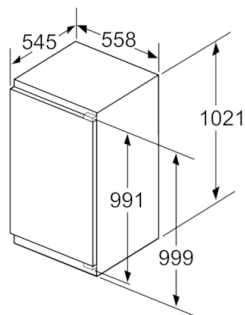

#### Technische specificaties:

- Inbouwmaten (hxbxd):  
102.5 x 56 x 55 cm
- Klimaatklasse: SN-ST
- Aansluitwaarde: 90 W
- Netspanning 220 - 240 V
- Bewaarndoos met deksel, 2 x eivak, A\*\*0029, A\*\*0024

## Serie | 6, Inbouw koelkast, 102.5 x 56 cm KIR31EDD0

Afmeting in mm

Afmeting in mm

Afmeting in mm  
Aanbeveling tussenruimtes voor vlakscharnier

F	R	X
16-19	0-3	2,5
20	0-1	3
	2-3	2,5
21	0-1	3
	2-3	2,5
22	0	4
	1	3,5
	2-3	3