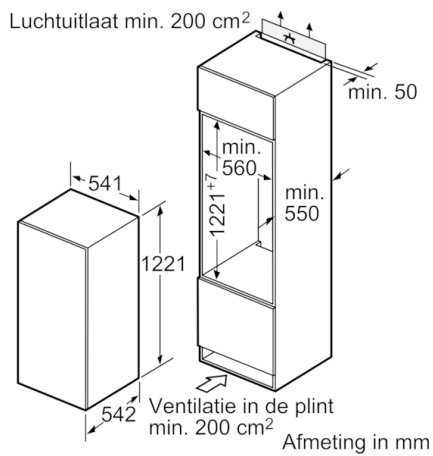

Technische Data

Energie-efficiëntie-index (Voorschrift (EU) 2017/1369):	F
Gemiddeld jaarlijks energieverbruik in kilowattuur per jaar (kWh/a) (EU) 2017/1369:	129
Totale volume van de vriescompartimenten (EU 2017/1369):	0
Totale volume van de koelcompartimenten (EU 2017/1369):	221
Akoestische geluidsemissies (EU 2017/1369):	37
Akoestische geluidsemissieklasse (EU 2017/1369):	C
Uitvoering:	Inbouw
Meubelkeurmerken:	Niet mogelijk
Hoogte (mm):	1221
Breedte apparaat (mm):	541
Diepte apparaat (mm):	542
Inbouwafmetingen (hxbxd):	1225.0 x 560 x 550
Nettogewicht (kg):	38,728
Aansluitwaarde (W):	90
Minimale smeltveiligheid (A):	10
Deurscharnier:	Right reversible
Spanning (V):	220-240
Frequentie (Hz):	50-60
Keurmerken:	CE, VDE
Lengte elektriciteits snoer (cm):	230
Aantal compressoren:	1
Aantal afzonderlijke koelsystemen:	1
Ventilator vriesgedeelte:	Nee
Deurscharnieren verwisselbaar:	Ja
Aantal verstelbare draagplateaus in koelgedeelte:	5
Flessenrooster:	Nee
EAN-code:	4242005192274
Merk:	Bosch
Productnaam:	KIR24NFF0
Productcategorie:	Koelkast
No-frost systeem:	Nee
Type installatie:	Volledig geïntegreerd

Koelruimte:

- Netto inhoud koelruimte: 221 liter
- 6 veiligheidsglas plateaus, (5 in hoogte verstelbaar)
- 4 Deurvakken
- LED verlichting

Vershoudsysteem:

- 1 MultiBox: transparante lade met gegolfde bodem, ideaal voor het bewaren van groente en fruit.

Technische specificaties:

- Inbouwmaten (hxbxd):
122.5 x 56 x 55 cm
- Klimaatklasse: SN-ST
- Aansluitwaarde: 90 W
- Netspanning 220 - 240 V

Toebehoren:

- 2 x eiervak

Serie | 2, Inbouw koelkast, 122.5 x 56 cm KIR24NFF0

Afmeting in mm
Aanbeveling tussenruimtes voor vlakscharnier

F	R	X
16-19	0-3	2,5
20	0-1	3
	2-3	2,5
21	0-1	3
	2-3	2,5
22	0	4
	1	3,5
	2-3	3

De in de tabel aanbevolen tussenruimtes moeten worden aangehouden, om een botsingsvrije opening van de apparaatdeuren te waarborgen en beschadiging aan keukenmeubels te vermijden.