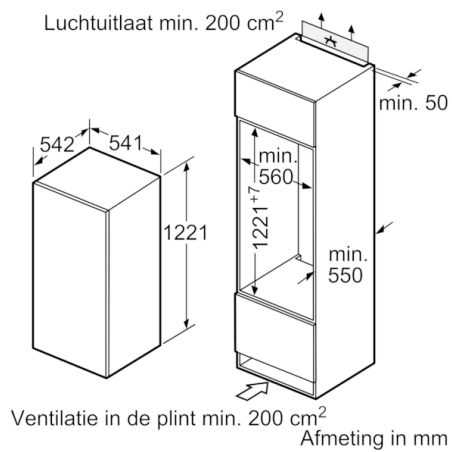

Technische Data

Energie-efficiëntie-index (Voorschrift (EU) 2017/1369):	F
Gemiddeld jaarlijks energieverbruik in kilowattuur per jaar (kWh/a) (EU) 2017/1369:	129
Totale volume van de vriescompartimenten (EU 2017/1369):	0
Totale volume van de koelcompartimenten (EU 2017/1369):	221
Akoestische geluidsemissies (EU 2017/1369):	37
Akoestische geluidsemissieklasse (EU 2017/1369):	C
Uitvoering:	Inbouw
Meubelkeur opties:	Niet mogelijk
Hoogte (mm):	1221
Breedte apparaat (mm):	541
Diepte apparaat (mm):	542
Inbouwfmetingen (hxbxd):	1225.0 x 560 x 550
Nettogewicht (kg):	38,329
Aansluitwaarde (W):	90
Minimale smeltveiligheid (A):	10
Deurscharnier:	Right reversible
Spanning (V):	220-240
Frequentie (Hz):	50
Keurmerken:	CE, VDE
Lengte elektriciteitsnoer (cm):	230
Aantal compressoren:	1
Aantal afzonderlijke koelsystemen:	1
Ventilator vriesgedeelte:	Nee
Deurscharnieren verwisselbaar:	Ja
Aantal verstelbare draagplateaus in koelgedeelte:	5
Flessenrooster:	Ja
EAN-code:	4242005258376
Merk:	Bosch
Productnaam:	KIR24EFF0
Productcategorie:	Koelkast
No-frost systeem:	Nee
Type installatie:	Volledig geïntegreerd

Koelruimte:

- Netto inhoud koelruimte: 221 liter
- 6 veiligheidsglas plateaus, (5 in hoogte verstelbaar)
- 4 Deurvakken
- LED verlichting in koelgedeelte

Vershoudsysteem:

- 1 MultiBox: transparante lade met gegolfde bodem, ideaal voor het bewaren van groente en fruit.

Technische specificaties:

- Inbouwmaten (hxbxd):
122.5 x 56 x 55 cm
- Klimaatklasse: SN-ST
- Aansluitwaarde: 90 W
- Netspanning 220 - 240 V

Toebehoren:

- 2 x eiervak, A**0029

Serie | 2, Inbouw koelkast, 122.5 x 56 cm KIR24EFF0

Afmeting in mm
Aanbeveling tussenruimtes voor vlakscharnier

F	R	X
16-19	0-3	2,5
20	0-1	3
	2-3	2,5
21	0-1	3
	2-3	2,5
22	0	4
	1	3,5
	2-3	3

De in de tabel aanbevolen tussenruimtes moeten worden aangehouden, om een botsingsvrije opening van de apparaatdeuren te waarborgen en beschadiging aan keukenmeubels te vermijden.