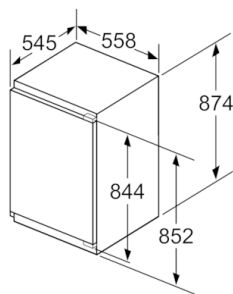

#### Technische specificaties:

- Inbouwmaten (hxbxd):  
88 x 56 x 55 cm
- Klimaatklasse: SN-ST
- Aansluitwaarde: 90 W
- Netspanning 220 - 240 V

## Serie | 6, Inbouw koelkast, 88 x 56 cm KIR21EDD0

Afmeting in mm

Afmeting in mm

Afmeting in mm  
Aanbeveling tussenruimtes voor vlakscharnier

F	R	X
16-19	0-3	2,5
20	0-1	3
	2-3	2,5
21	0-1	3
	2-3	2,5
22	0	4
	1	3,5
	2-3	3