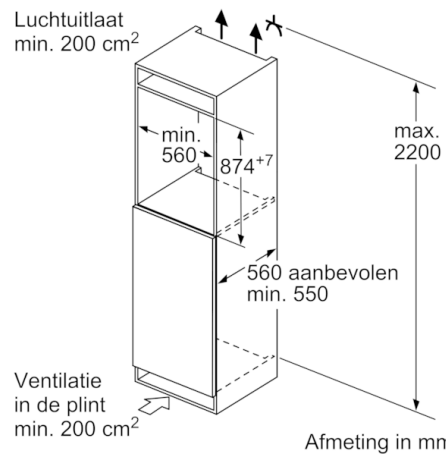

#### Technische specificaties:

- Inbouwmaten (hxbxd):  
88 x 56 x 55 cm
- Klimaatklasse: SN-ST
- Aansluitwaarde: 90 W
- Netspanning 220 - 240 V

## Serie | 6, Inbouw koelkast, 88 x 56 cm KIR21EDD0

Afmeting in mm

Afmeting in mm

Afmeting in mm  
Aanbeveling tussenruimtes voor vlakscharnier

F	R	X
16-19	0-3	2,5
20	0-1	3
	2-3	2,5
21	0-1	3
	2-3	2,5
22	0	4
	1	3,5
	2-3	3