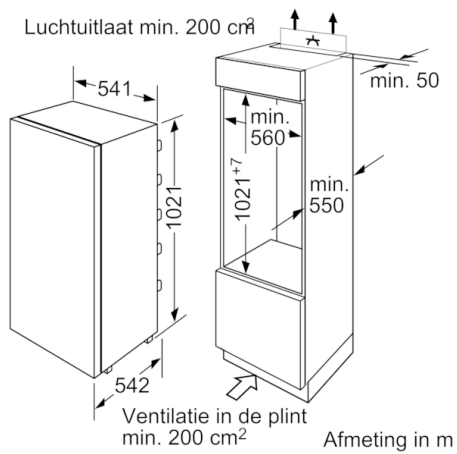

Serie | 2, Inbouw koelkast, 102.5 x 56 cm KIR20NFF0

De koelkast met MultiBox en extra diepe deurvakken: volop ruimte voor uw groente en fruit, extra ruimte voor uw grote flessen.

Prestaties en verbruik

- Energie-efficiëntieklasse: F
- Energie: 123 kWh p/j
- Totale inhoud: 181 liter
- Geluidsniveau: 37 dB

Algemene informatie:

- Elektronische temperatuurregeling en -controle met LED-indicatie
- Vlakscharniersysteem

Koelruimte:

- Netto inhoud koelruimte: 181 liter
- 5 veiligheidsglas plateaus, (4 in hoogte verstelbaar)
- 4 Deurvakken
- LED verlichting in koelgedeelte

Vershoudsysteem:

- 1 MultiBox: transparante lade met gegolfde bodem, ideaal voor het bewaren van groente en fruit.

Technische specificaties:

- Inbouwmaten (hxbxd):
102.5 x 56 x 55 cm
- Klimaatklasse: SN-ST
- Aansluitwaarde: 90 W
- Netspanning 220 - 240 V

Toebehoren:

- 2 x eiervak

Serie | 2, Inbouw koelkast, 102.5 x 56 cm KIR20NFF0

Afmeting in mm
Aanbeveling tussenruimtes voor vlakscharnier

F	R	X
16-19	0-3	2,5
20	0-1	3
	2-3	2,5
21	0-1	3
	2-3	2,5
22	0	4
	1	3,5
	2-3	3