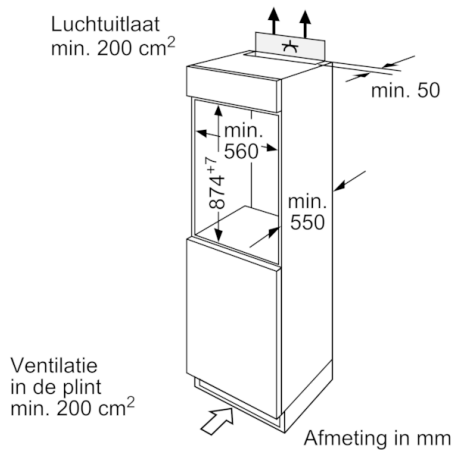

Technische Data

Energie-efficiëntie-index (Voorschrift (EU) 2017/1369):	F
Gemiddeld jaarlijks energieverbruik in kilowattuur per jaar (kWh/a) (EU) 2017/1369:	118
Totale volume van de vriescompartimenten (EU 2017/1369):	0
Totale volume van de koelcompartimenten (EU 2017/1369):	150
Akoestische geluidsemissies (EU 2017/1369):	37
Akoestische geluidsemissieklasse (EU 2017/1369):	C
Uitvoering:	Inbouw
Meubelkeur opties:	Niet mogelijk
Hoogte (mm):	874
Breedte apparaat (mm):	541
Diepte apparaat (mm):	542
Inbouwafmetingen (hxbxd):	880 x 560 x 550
Nettogewicht (kg):	30,186
Aansluitwaarde (W):	90
Minimale smeltveiligheid (A):	10
Deurscharnier:	Right reversible
Spanning (V):	220-240
Frequentie (Hz):	50
Keurmerken:	CE, VDE
Lengte elektriciteitsnoer (cm):	230
Aantal compressoren:	1
Aantal afzonderlijke koelsystemen:	1
Ventilator vriesgedeelte:	Nee
Deurscharnieren verwisselbaar:	Ja
Aantal verstelbare draagplateaus in koelgedeelte:	3
Flessenrooster:	Ja
EAN-code:	4242005190959
Merk:	Bosch
Productnaam:	KIR18EFF0
Productcategorie:	Koelkast
No-frost systeem:	Nee
Type installatie:	Volledig geïntegreerd

Koelruimte:

- Netto inhoud koelruimte: 150 liter
- 4 veiligheidsglas plateaus, (3 in hoogte verstelbaar)
- 4 Deurvakken
- LED verlichting in koelgedeelte
- Extra aluminium flessenrek

Vershoudsysteem:

- 1 MultiBox: transparante lade met gegolfde bodem, ideaal voor het bewaren van groente en fruit.

Technische specificaties:

- Inbouwmaten (hxbxd):
88 x 56 x 55 cm
- Klimaatklasse: SN-ST
- Aansluitwaarde: 90 W
- Netspanning 220 - 240 V

Toebehoren:

- 2 x eiervak

Serie | 2, Inbouw koelkast, 88 x 56 cm KIR18EFF0

Afmeting in mm
Aanbeveling tussenruimtes voor vlakscharnier

	F	R	X
16-19	0-3	2,5	
	20	0-1	3
21	2-3	2,5	
	0-1	3	
22	2-3	2,5	
	0	4	
	1	3,5	
	2-3	3	

De in de tabel aanbevolen tussenruimtes moeten worden aangehouden, om een botsingsvrije opening van de apparaatdeuren te waarborgen en beschadiging aan keukenmeubels te vermijden.