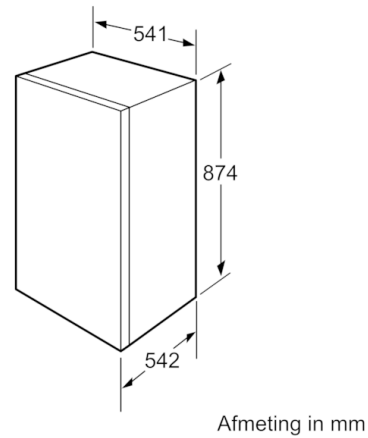

Koelruimte:

- Netto inhoud koelruimte: 150 liter
- 4 veiligheidsglas plateaus, (3 in hoogte verstelbaar)
- 4 Deurvakken
- LED verlichting in koelgedeelte
- Extra aluminium flessenrek

Vershoudsysteem:

- 1 MultiBox: transparante lade met gegolfde bodem, ideaal voor het bewaren van groente en fruit.

Technische specificaties:

- Inbouwmaten (hxbxd):
88 x 56 x 55 cm
- Klimaatklasse: SN-ST
- Aansluitwaarde: 90 W
- Netspanning 220 - 240 V

Toebehoren:

- 2 x eiervak

Serie | 2, Inbouw koelkast, 88 x 56 cm KIR18EFF0

Afmeting in mm
Aanbeveling tussenruimtes voor vlakscharnier

	F	R	X
16-19	0-3	2,5	
	20	0-1	3
21	2-3	2,5	
	0-1	3	
22	2-3	2,5	
	0	4	
	1	3,5	
	2-3	3	

De in de tabel aanbevolen tussenruimtes moeten worden aangehouden, om een botsingsvrije opening van de apparaatdeuren te waarborgen en beschadiging aan keukenmeubels te vermijden.