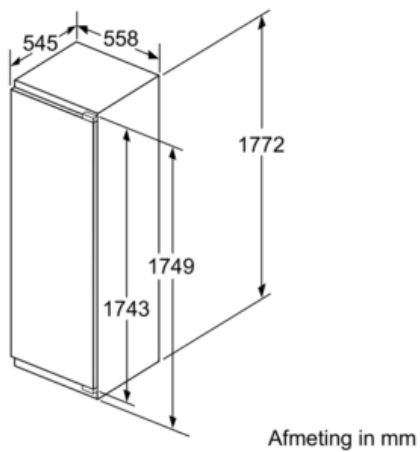

Serie | 6 Koelkast

KIL82AF30

SmartCool

Integreerbare koelautomaat

Afmeting in mm