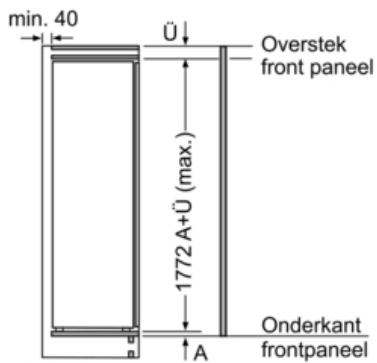

Serie | 6 Koelkast

KIL82AF30

SmartCool

Integreerbare koelautomaat

Afmeting in mm