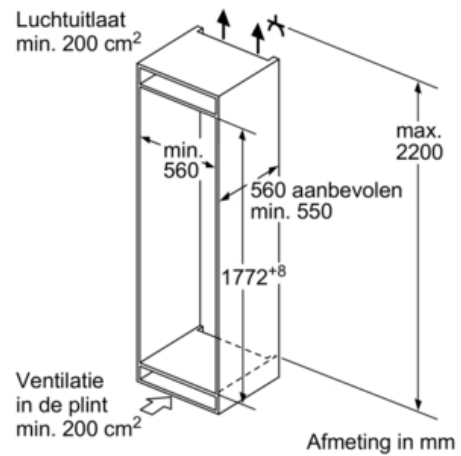

Serie | 6 Koelkast

KIL82AF30

SmartCool

Integreerbare koelautomaat

Afmeting in mm