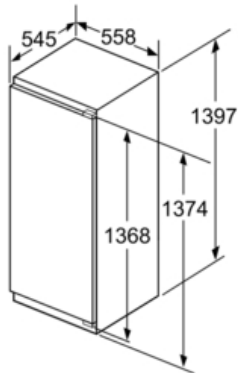

Serie | 6 Koelkast

KIL52AD40

SmartCool

Integreerbare koelautomaat VitaFresh

Afmeting in mm