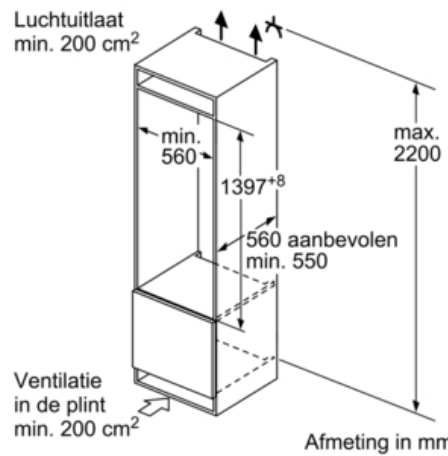

#### Koelruimte:

- Netto inhoud koelruimte: 213 liter
- Superkoelen met autom. terugschakeling
- 5 veiligheidsglas plateaus (4 in hoogte verstelbaar), waarvan 1 VarioShelf: variabel legplateau uit veiligheidsglas, 1 uitschuifbaar legplateau uit veiligheidsglas
- LED verlichting
- 5 Deurvakken, waarvan 1 met botervakje
- 1 x Ijsblokjesbakje, 2 x eivak

#### VitaFresh-ruimte:

- VitaFresh Plus: houdt verse levensmiddelen tot 2 x langer vers dankzij luchtvochtigheidsregeling

#### Technische data:

- Inbouwmaten (hxbxd): 140 x 56 x 55 cm
- Klimaatklasse: SN-ST
- Draairichting deur rechts, verwisselbaar
- Geluidsniveau: 36 dB(A) re 1 pW
- Aansluitwaarde: 90 W
- Resultaat op basis van een standaard 24 uren test: het daadwerkelijke verbruik van het apparaat is afhankelijk van de locatie en de wijze van gebruik.

**Serie | 6 Koelkast****KIL52AD40****SmartCool****Integreerbare koelautomaat VitaFresh**

Afmeting in mm

Afmeting in mm