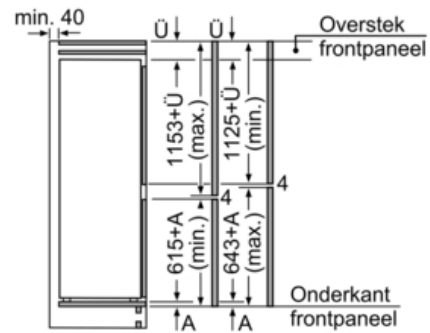

##### **Technische data:**

- Inbouwmaten (hxbxd): 177.5 x 56 x 55 cm
- Klimaatklasse: SN-ST
- Geluidsniveau: 38 dB(A) re 1 pW
- Draairichting deur rechts, verwisselbaar
- Aansluitwaarde: 90 W

**Serie | 6 Koelkast**
**KIC82AF30**
**Inbouw voorraadcentrum**