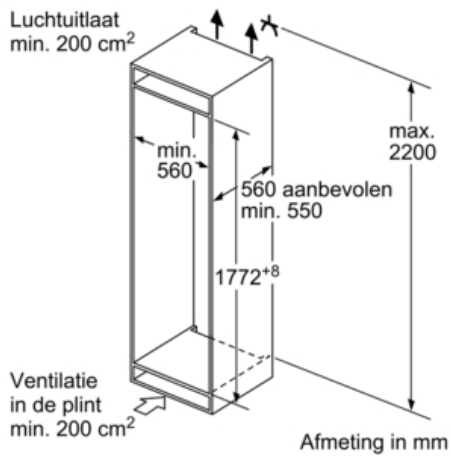

##### **Koelruimte:**

- Netto inhoud koelruimte: 250 liter
- 3 Veiligheidsglas plateaus (2 in hoogte verstelbaar)
- LED verlichting
- Reinigingsvriendelijke, lichte binnenruimte
- Kelderwagen met additionele lade
- Super functie voor kelderwagen - koelt dranken snel tot drinktemperatuur.
- met luchtvochtigheidscontrole, houdt groente en fruit 2 x langer vers
- 1 Deurvakken

##### **4-Sterren diepvriesruimte:**

- Netto inhoud diepvriesruimte: 34 liter
- Extra groot vriesvak, geschikt voor diepvriespizza's
- Invriescapaciteit: 4.5 kg per 24 uur
- Bewaartijd bij storing: 16 uur

##### **Technische data:**

- Inbouwmaten (hxbxd): 177.5 x 56 x 55 cm
- Klimaatklasse: SN-ST
- Geluidsniveau: 38 dB(A) re 1 pW
- Draairichting deur rechts, verwisselbaar
- Aansluitwaarde: 90 W

**Serie | 6 Koelkast**
**KIC82AF30**
**Inbouw voorraadcentrum**