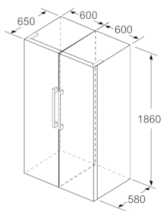

Afmeting in mm