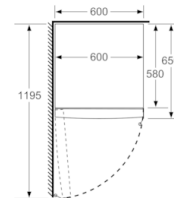

Serie | 4, Vrijstaande koelkast, 186 x 60 cm, Wit KSV36CWEP

	a	b	c	d	e	f
KSW36, GSD36	187					
KSV36, KSF36, GSN36, GSV36	186					
KSV33, GSN33, GSV33	176	60	65	58	60	119.5
KSV29, GSN29, GSV29	161					
GSV24	146					
GSN51	161					
GSN54	176	70	78	70	70	142
GSN58	191					

Afmetingen in cm

Afmeting in mm