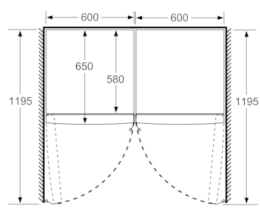

Afmeting in mm