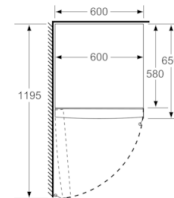

Serie | 4, Vrijstaande koelkast, 176 x 60 cm, Wit KSV33VWEP

	a	b	c	d	e	f
KSW36, GSD36	187					
KSV36, KSF36, GSN36, GSV36	186					
KSV33, GSN33, GSV33	176	60	65	58	60	119.5
KSV29, GSN29, GSV29	161					
GSV24	146					
GSN51	161					
GSN54	176	70	78	70	70	142
GSN58	191					

Afmetingen in cm

Afmeting in mm