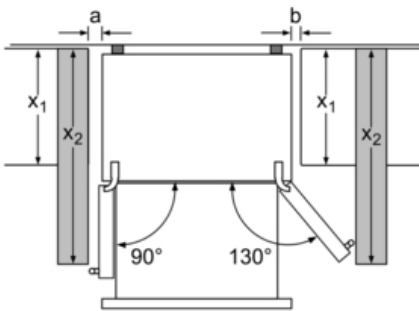

4-Sterren diepvriesruimte:

- Netto inhoud diepvriesruimte: 106 liter
- Ijsblokjesbereider
- Invriescapaciteit: 18 kg per 24 uur
- Bewaartijd bij storing: 18 uur
- Diepvrieskalender

Technische data:

- Afmetingen (hxbxd): 191 x 75 x 72 cm
- Klimaatklasse: SN-T
- Geluidsniveau: 43 dB(A) re 1 pW
- Aansluitwaarde: 182 W
- Verstelbare pootjes aan de voorzijde; achterzijde op rolletjes

Prestatie en verbruik

- Resultaat op basis van een standaard 24 uren test: het daadwerkelijke verbruik van het apparaat is afhankelijk van de locatie en de wijze van gebruik.
- Om het aangegeven energieverbruik te bereiken zijn bijgevoegde afstandhouders benodigd. Hierdoor vergroot de diepte van het apparaat met 3,5 cm. Zonder afstandhouder werkt het apparaat volledig, maar met een gering hoger energieverbruik.

Serie | 8 Koel/vriescombinatie

KMF40SW20

A17

Kleur: wit

Bolle glazen deur wit

x_1 (meubeldiepte)	a	b
600	35	35
650	35	45
700	35	80
x_2 (wand)	105	275

Afmeting in mm