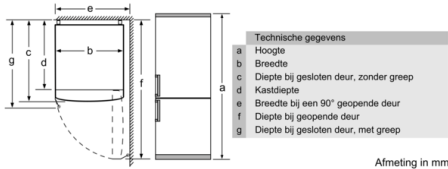

Serie | 4, VarioStyle zonder gekleurd deurpaneel, 203 x 60 cm KGN39IJEA

Apparaatnaam	a	b	c	d	e	f	g
KGN39/KGF39 (binnengreep)	2030	600	660	590	600	1210	660
KGN39/KGF39 (buitengreep)	2030	600	660	590	640	1210	700

Wordt het apparaat direct tegen de wand geplaatst, dan kunnen de laden er volledig uitgetrokken worden.
* Met en zonder externe greep.