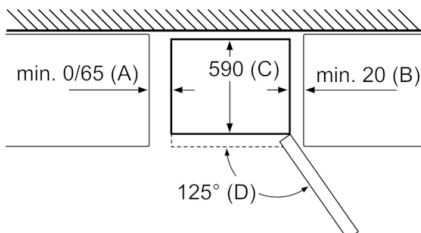

Technische specificaties:

- Afmetingen (hxbxd):
203 x 60 x 66 cm
- Klimaatklasse: SN-T
- Draairichting deur rechts, verwisselbaar
- Verstelbare pootjes aan de voorzijde; achterzijde op rolletjes
- Aansluitwaarde: 100 W
- Netspanning 220 - 240 V

Toebehoren:

- 2 x eivak, A**0023

Serie | 4, VarioStyle zonder gekleurd deurpaneel, 203 x 60 cm KGN39IJEA

Apparaatnaam	a	b	c	d	e	f	g
KGN39/KGF39 (binnengreep)	2030	600	660	590	600	1210	660
KGN39/KGF39 (buitengreep)	2030	600	660	590	640	1210	700

Wordt het apparaat direct tegen de wand geplaatst, dan kunnen de laden er volledig uitgetrokken worden.
* Met en zonder externe greep.

Apparaatnaam	A	B	C	D
KGN33, 36, 39, 46, 49	0/65	20	590	125
KGF39, 49	0/65	20	590	125

Afmeting A:

Bij modellen met verticaal geïntegreerde grepen, is voor een eenvoudig openen een minimale afstand van 65 mm noodzakelijk.

Afmeting in mm