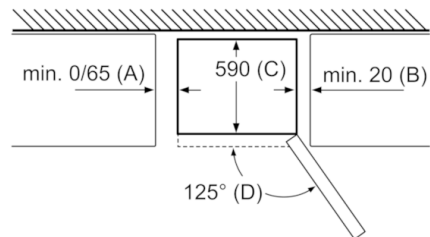

Technische specificaties:

- Afmetingen (hxbxd): 186 x 60 x 66 cm
- Klimaatklasse: SN-T
- Geluidsniveau: 39 dB(A) re 1 pW
- Draairichting deur rechts, verwisselbaar
- Aansluitwaarde: 100 W
- Resultaat op basis van een standaard 24 uren test: het daadwerkelijke verbruik van het apparaat is afhankelijk van de locatie en de wijze van gebruik.
- Om het aangegeven energieverbruik te bereiken zijn bijgevoegde afstandhouders benodigd. Hierdoor vergroot de diepte van het apparaat met 3,5 cm. Zonder afstandhouder werkt het apparaat volledig, maar met een gering hoger energieverbruik.

Apparaatnaam	A	B	C	D
KG33, 36, 39, 46, 49	0/65	20	590	125
KGF39, 49	0/65	20	590	125

Afmeting A:
Bij modellen met verticaal geïntegreerde grepen, is voor een eenvoudig openen een minimale afstand van 65 mm noodzakelijk.
Afmeting in mm