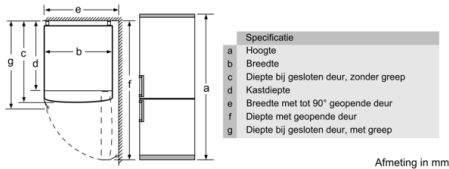

**Serie | 2, Vrijstaande koel-vriescombinatie,
186 x 60 cm, Wit
KGN36NWEA**

Apparaatnaam	a	b	c	d	e	f	g
KGN36 (Binnenste greep)	1860	600	660	590	600	1210	660
KGN36 (Buitenste greep)	1860	600	660	590	640	1210	700

Apparaatnaam	A	B	C	D
KGN33, 36, 39, 46, 49	0/65	20	590	125
KGF39, 49	0/65	20	590	125

Afmeting A:
Bij modellen met verticaal geïntegreerde grepen, is voor een eenvoudig openen een minimale afstand van 65 mm noodzakelijk.
Afmeting in mm