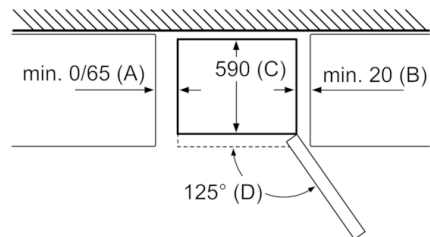

**Serie | 2, Vrijstaande koel-vriescombinatie,
186 x 60 cm, Wit
KGN36NWEA**

Apparaatnaam	a	b	c	d	e	f	g
KGN36 (Binnenste greep)	1860	600	660	590	600	1210	660
KGN36 (Buitenste greep)	1860	600	660	590	640	1210	700

Apparaatnaam	A	B	C	D
KGN33, 36, 39, 46, 49	0/65	20	590	125
KGF39, 49	0/65	20	590	125

Afmeting A:
Bij modellen met verticaal geïntegreerde grepen, is voor een eenvoudig openen een minimale afstand van 65 mm noodzakelijk.
Afmeting in mm