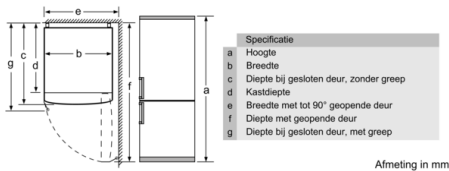

Serie | 4, VarioStyle zonder gekleurd deurpaneel, 186 x 60 cm KGN36IJEB

Apparaatnaam	a	b	c	d	e	f	g
KGN36 (Binnenste greep)	1860	600	660	590	600	1210	660
KGN36 (Buitenste greep)	1860	600	660	590	640	1210	700

Apparaatnaam	A	B	C	D
KGN33, 36, 39, 46, 49	0/65	20	590	125
KGF39, 49	0/65	20	590	125

Afmeting A:
Bij modellen met verticaal geïntegreerde grepen, is voor een eenvoudig openen een minimale afstand van 65 mm noodzakelijk.

Afmeting in mm