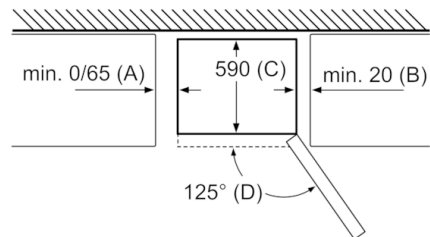

**Technische specificaties:**

- Afmetingen (hxbxd):  
186 x 60 x 66 cm
- Klimaatklasse: SN-T
- Draairichting deur rechts, verwisselbaar
- Verstelbare pootjes aan de voorzijde; achterzijde op rolletjes
- Aansluitwaarde: 100 W
- Netspanning 220 - 240 V

## Serie | 4, VarioStyle zonder gekleurd deurpaneel, 186 x 60 cm KGN36IJEB

Apparaatnaam	a	b	c	d	e	f	g
KGN36 (Binnenste greep)	1860	600	660	590	600	1210	660
KGN36 (Buitenste greep)	1860	600	660	590	640	1210	700

Apparaatnaam	A	B	C	D
KGN33, 36, 39, 46, 49	0/65	20	590	125
KGF39, 49	0/65	20	590	125

Afmeting A:  
Bij modellen met verticaal geïntegreerde grepen, is voor een eenvoudig openen een minimale afstand van 65 mm noodzakelijk.