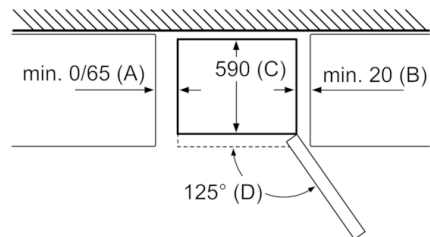

Technische specificaties:

- Afmetingen (hxbxd):
186 x 60 x 66 cm
- Klimaatklasse: SN-T
- Draairichting deur rechts, verwisselbaar
- Verstelbare pootjes aan de voorzijde; achterzijde op rolletjes
- Aansluitwaarde: 100 W
- Netspanning 220 - 240 V

Apparaatnaam	A	B	C	D
KGN33, 36, 39, 46, 49	0/65	20	590	125
KGF39, 49	0/65	20	590	125

Afmeting A:
Bij modellen met verticaal geïntegreerde grepen, is voor een eenvoudig openen een minimale afstand van 65 mm noodzakelijk.
Afmeting in mm