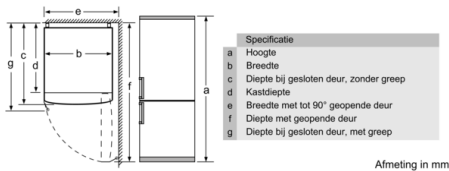

**Serie | 2, Vrijstaande koel-vriescombinatie,
186 x 60 cm,
KGN36ELEA**

Apparaatnaam	a	b	c	d	e	f	g
KGN36 (Binnenste greep)	1860	600	660	590	600	1210	660
KGN36 (Buitenste greep)	1860	600	660	590	640	1210	700

Apparaatnaam	A	B	C	D
KGN33, 36, 39, 46, 49	0/65	20	590	125
KGF39, 49	0/65	20	590	125

Afmeting A:
Bij modellen met verticaal geïntegreerde grepen, is voor een eenvoudig openen een minimale afstand van 65 mm noodzakelijk.
Afmeting in mm