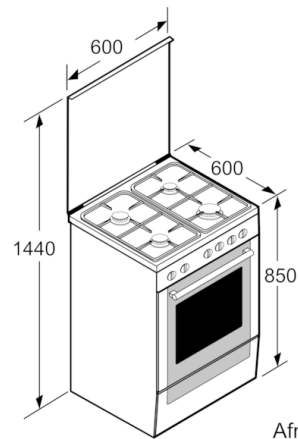

Afmeting in mm