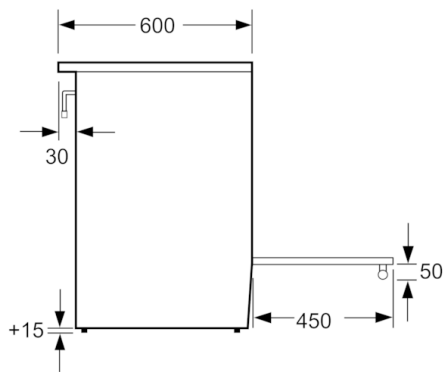

**Technische Data**

Uitvoering :	Vrijstaand
Afmetingen van het apparaat h(min/max)xbxd (mm) :	850 x 600 x 600
Lengte elektriciteits snoer (cm) :	120
Nettogewicht (kg) :	52,684
Brutogewicht (kg) :	56,6
EAN-code :	4242005041657
Aantal ovenruimtes - (2010/30/EU) :	1
Bruikbaar volume (van ovenruimte) - NIEUW (2010/30/EU) :	66
Energie-efficiëntieklasse (2010/30/EG) :	A
Energy consumption per cycle conventional (2010/30/EC) :	0,98
Energy consumption per cycle forced air convection (2010/30/EC) :	0,79
Energie-efficiëntie-index (2010/30/EU) :	95,2
Aansluitwaarde (W) :	3300
Minimale smeltveiligheid (A) :	16
Spanning (V) :	220-240
Frequentie (Hz) :	50-60
Type stekker :	Schuko-/Gardy. met aarding

#### Technische specificaties:

- Afmetingen (hxbxd): 850 x 600 x 600 mm
- Aansluitwaarde gas: 7.5 kW
- Aansluitwaarde: 3,3 kW
- Lengte aansluitsnoer: 120 cm
- In hoogte verstelbaar
- Afgesteld op aardgas (25 mbar)
- Energieklasse volgens EU-norm nr. 65/2014: A (op een schaal van A+++ t/m D)
- Energieverbruik bij boven- en onderwarmte: 0,98 kWh
- Energieverbruik bij hetelucht: 0,79 kWh
- Aantal ovenruimtes: 1
- Warmtebron: elektrisch
- Oveninhoud: 66 liter

#### Technische data:

## Serie | 4, Vrijstaand gas-elektro fornuis, inox HXR390E50N

Afmeting in mm

Afmeting in mm

Afmeting in mm