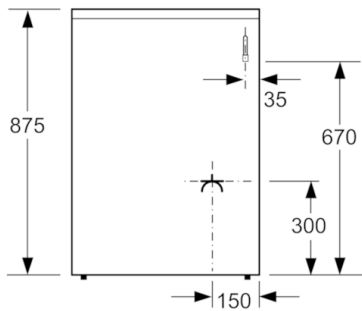

Serie | 4, Vrijstaand gas-elektro fornuis, inox HXR390E50N

Afmeting in mm