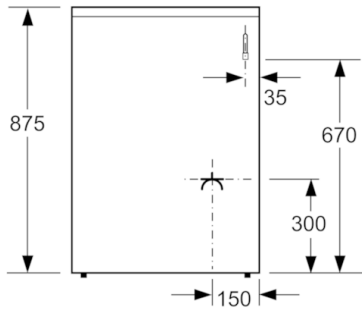

Serie | 2, Vrijstaand gas-elektro fornuis, inox
HXA090D50N

Afmeting in mm