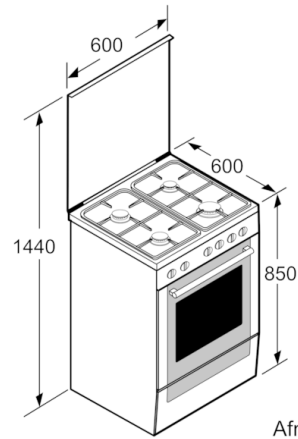

Afmeting in mm