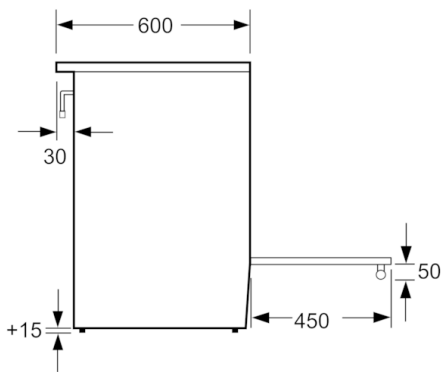

A

**Technische Data**

Uitvoering :	Vrijstaand
Afmetingen van het apparaat h(min/max)xbxd (mm) :	850 x 600 x 600
Lengte elektriciteitsnoer (cm) :	120
Nettogewicht (kg) :	52,428
Brutogewicht (kg) :	56,2
EAN-code :	4242005041640
Aantal ovenruimtes - (2010/30/EU) :	1
Bruikbaar volume (van ovenruimte) - NIEUW (2010/30/EU) :	66
Energie-efficiëntieklasse (2010/30/EG) :	A
Energy consumption per cycle conventional (2010/30/EC) :	0,98
Energy consumption per cycle forced air convection (2010/30/EC) :	0,79
Energie-efficiëntie-index (2010/30/EU) :	95,2
Aansluitwaarde (W) :	3300
Minimale smeltveiligheid (A) :	16
Spanning (V) :	220-240
Frequentie (Hz) :	50-60
Type stekker :	Schuko-/Gardy. met aarding

#### Technische specificaties:

- In hoogte verstelbaar
- Afmetingen (hxbxd): 850 x 600 x 600 mm
- Afgesteld op aardgas (25 mbar)
- Aansluitwaarde: 3,3 kW
- Lengte aansluitsnoer: 120 cm
- Aansluitwaarde gas: 7.5 kW
- Energieklasse volgens EU-norm nr. 65/2014: A (op een schaal van A+++ t/m D)
- Energieverbruik bij boven- en onderwarmte: 0,98 kWh
- Energieverbruik bij hetelucht: 0,79 kWh
- Aantal ovenruimtes: 1
- Warmtebron: elektrisch
- Oveninhoud: 66 liter

**Serie | 2, Vrijstaand gas-elektro fornuis, inox**  
**HXA090D50N**

Afmeting in mm

Afmeting in mm

Afmeting in mm