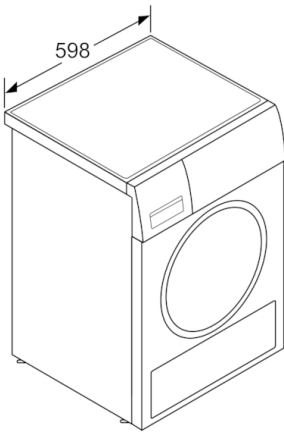

Serie | 8, Warmtepompdroger, 9 kg
WTXH8M00NL

Afmeting in mm