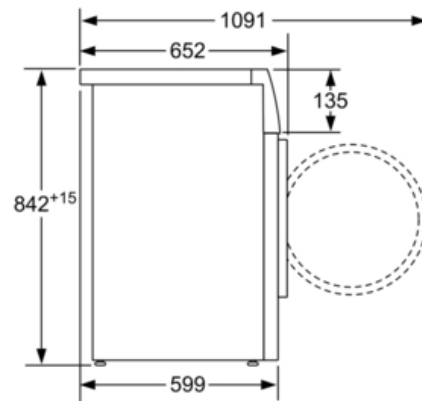

Technische Data

Uitvoering :	Vrijstaand
Afneembaar bovenblad :	Nee
Deurscharnier :	Rechts
Lengte elektriciteitsnoer (cm) :	145,0
Hoogte van afneembaar bovenblad (mm) :	842
Afmetingen van het apparaat h(min/max)xbxd (mm) :	842 x 598 x 599
Nettogewicht (kg) :	51,0
Fluorinated greenhouse gases :	Ja
Type of refrigerant :	R134a
Hermetically sealed equipment :	Ja
Filling Quantity Cooling Agent (kg) :	0,220
CO ² Equivalent - Total GWP :	315
EAN-code :	4242002876900
Aansluitwaarde (W) :	1000
Stroom (A) :	10
Spanning (V) :	220-240
Frequentie (Hz) :	50
Keurmerken :	CE, VDE
Vulgewicht katoen (kg) - NIEUW (2010/30/EG) :	8,0
Standaardprogramma katoen :	Katoen kastdroog
Energie-efficiëntieklasse - NIEUW (2010/30/EG) :	A++
Energieverbruik elektrische droger, maximale belading - nieuw (2010/30/EC) :	1,80
Standaardduur katoenprogramma, maximale belading (min) :	203
Energieverbruik elektrische droger, gedeeltelijke belading - nieuw (2010/30/EC) (kWh) :	1,04
Standaardduur katoenprogramma, gedeeltelijke belading (min) :	122
Gewogen jaarlijks energieverbruik, elektrische droger - NIEUW (2010/30/EG) (kWh) :	232,0
Gewogen programmaduur (min) :	157
Gemiddelde condensatie-efficiëntie, maximale belading (%) :	86
Gemiddelde condensatie-efficiëntie, gedeeltelijke belading (%) :	86
Gewogen condensatie-efficiëntie (%) :	86

- Programmaduur van het standaard katoenprogramma op volle belading 203 min en bij gedeeltelijke belading 122 min
- Condensatie ratio: B
- Deuraanslag: Rechts
- Geluidsniveau: 65 dB (A) re 1 pW
- Onderbouwbaar onder 85cm nishoogte
- Afmetingen (hxbxd): 84,2 cm x 59,8 cm x 65,2 cm

Afmeting in mm

Afmeting in mm