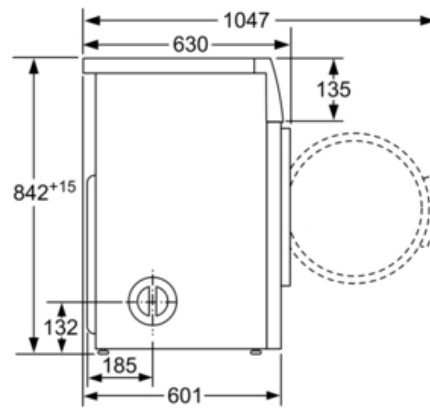

Technische Data

| | |
|---|------------------|
| Uitvoering : | Vrijstaand |
| Afneembaar bovenblad : | Nee |
| Deurscharnier : | Rechts |
| Lengte elektriciteits snoer (cm) : | 145,0 |
| Hoogte van afneembaar bovenblad (mm) : | 842 |
| Afmetingen van het apparaat h(min/max)xbxd (mm) : | 842 x 598 x 601 |
| Nettogewicht (kg) : | 33,0 |
| EAN-code : | 4242002746296 |
| Aansluitwaarde (W) : | 2000 |
| Stroom (A) : | 10 |
| Spanning (V) : | 220-240 |
| Frequentie (Hz) : | 50 |
| Keurmerken : | CE, VDE |
| Vulgewicht katoen (kg) - NIEUW (2010/30/EG) : | 7,0 |
| Standaardprogramma katoen : | Katoen kastdroog |
| Energie-efficiëntieklasse - NIEUW (2010/30/EG) : | C |
| Energieverbruik elektrische droger, maximale belading - nieuw (2010/30/EC) : | 3,90 |
| Standaardduur katoenprogramma, maximale belading (min) : | 128 |
| Energieverbruik elektrische droger, gedeeltelijke belading - nieuw (2010/30/EC) (kWh) : | 2,29 |
| Standaardduur katoenprogramma, gedeeltelijke belading (min) : | 77 |
| Gewogen jaarlijks energieverbruik, elektrische droger - NIEUW (2010/30/EG) (kWh) : | 482,0 |
| Gewogen programmaduur (min) : | 97 |

Technische specificaties:

- Energieverbruik 482,0 kWh per jaar, bij 160 droogcycli van het standaard katoenprogramma bij volle en halve belading. Het energieverbruik per droogbeurt is afhankelijk van het gebruik van het apparaat.
- Programmaduur van het standaard katoenprogramma op volle belading 128 min en bij gedeeltelijke belading 77 min
- Deuraanslag: Rechts
- Geluidsniveau: 65 dB (A) re 1 pW
- Onderbouwbaar onder 85cm nishoogte
- Afmetingen (hxbxd): 84,2 cm x 59,8 cm x 63,0 cm

Serie | 4 Droogautomaten**WTA74281NL****Luchtafvoerdroger**

Afmeting in mm

Afmeting in mm