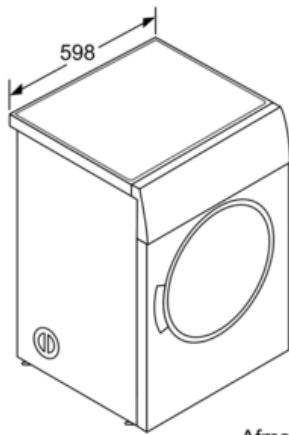

Serie | 4 Droogautomaten

WTA74281NL

Luchtafvoerdroger

Afmeting in mm