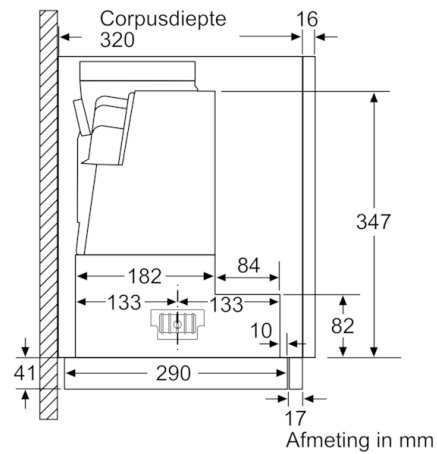

**Serie | 4, Vlakscherm afzuigkappen, 60 cm,
zilvermetaalkleurig
DFR067A52**