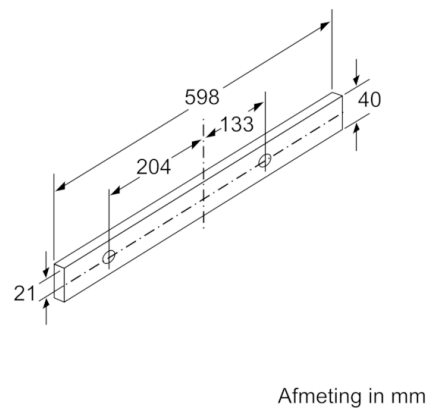

**Serie | 4, Vlakscherm afzuigkappen, 60 cm,
zilvermetaalkleurig
DFR067A52**