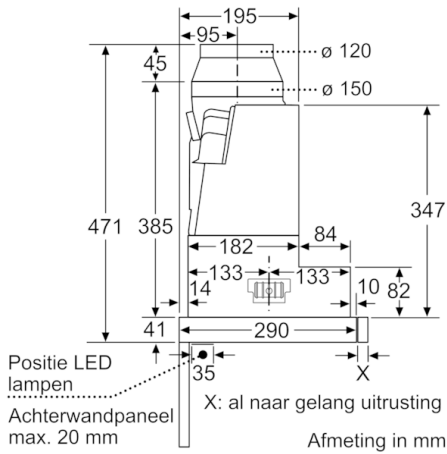

**Serie | 4, Vlakscherm afzuigkappen, 60 cm,
zilvermetaalkleurig
DFR067A52**