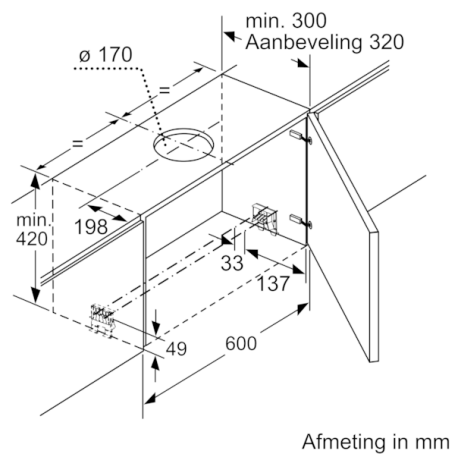

**Serie | 4, Vlakscherm afzuigkappen, 60 cm,
zilvermetaalkleurig
DFR067A52**