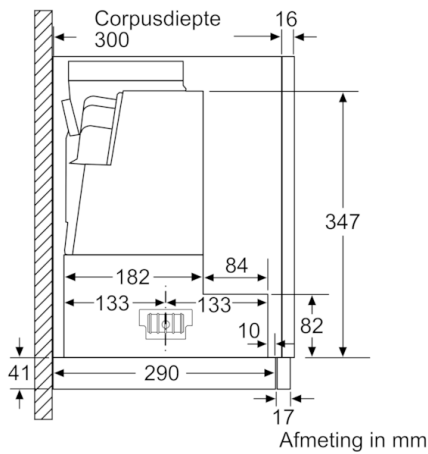

**Serie | 4, Vlakscherm afzuigkappen, 60 cm,
zilvermetaalkleurig
DFR067A52**