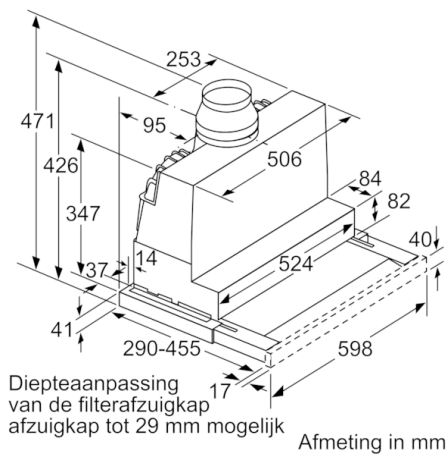

**Serie | 4, Vlakscherm afzuigkappen, 60 cm,
zilvermetaalkleurig
DFR067A52**