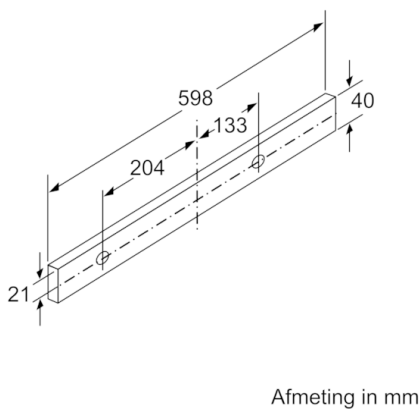

**Serie | 2, Vlakscherm afzuigkappen, 60 cm,
zilvermetaalkleurig
DFM064W54**