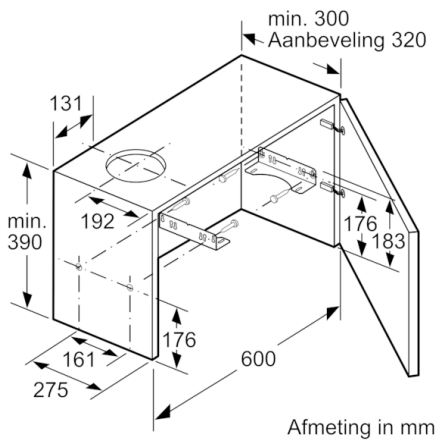

**Serie | 2, Vlakscherm afzuigkappen, 60 cm,
zilvermetaalkleurig
DFM064W54**