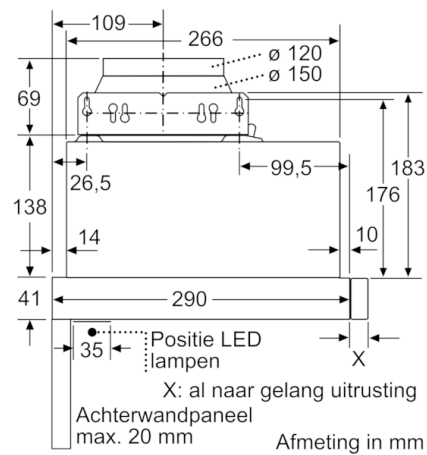

**Serie | 2, Vlakscherm afzuigkappen, 60 cm,
zilvermetaalkleurig
DFM064W54**