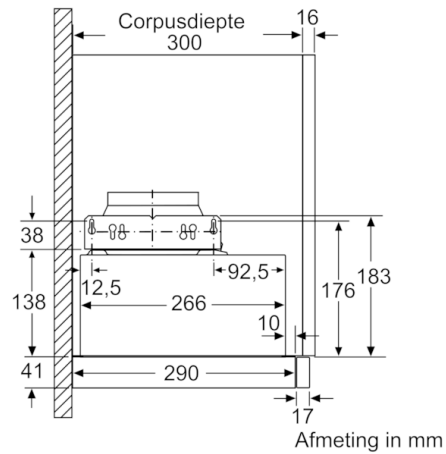

**Serie | 2, Vlakscherm afzuigkappen, 60 cm,
zilvermetaalkleurig
DFM064W54**