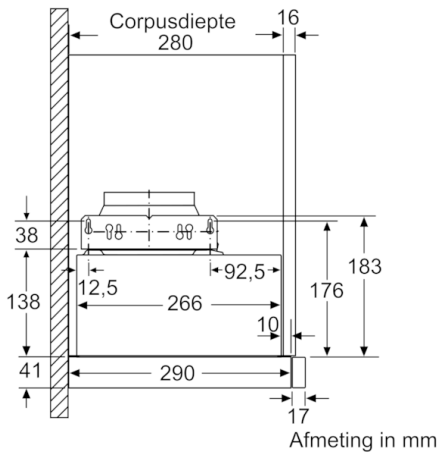

**Serie | 2, Vlakscherm afzuigkappen, 60 cm,
zilvermetaalkleurig
DFM064W54**