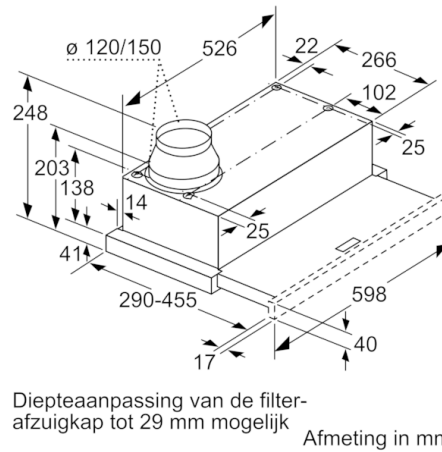

**Serie | 2, Vlakscherm afzuigkappen, 60 cm,
zilvermetaalkleurig
DFM064W54**