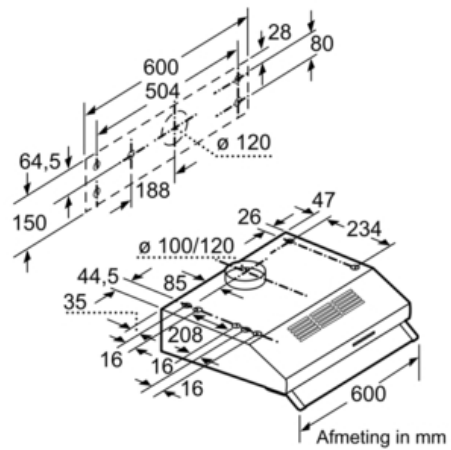

Technische specificaties:

- Afmetingen luchtafvoer (hxbxd): 150-150 x 600 x 482 mm
- Afmetingen recirculatie (hxbxd): 150-150 x 600 x 482 mm
- Aansluitwaarde: 129 W
- Diameter luchtafvoeraansluiting Ø 120 mm, 100 mm

* Volgens de EU-norm nr. 65/2014

Serie | 2 Afzuigkappen

DUL62FA50

Roestvrij staal

Afzuigkap onderbouw, 60 cm breed

Afmeting in mm

Afmeting in mm

Afmeting in mm