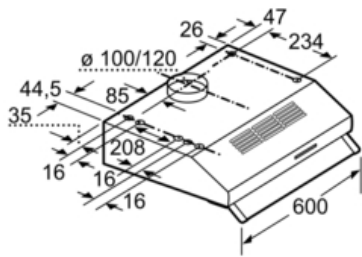

Technische specificaties:

- Afmetingen luchtafvoer (hxbxd): 150-150 x 600 x 482 mm
- Afmetingen recirculatie (hxbxd): 150-150 x 600 x 482 mm
- Aansluitwaarde: 129 W
- Diameter luchtafvoeraansluiting Ø 120 mm, 100 mm

* Volgens de EU-norm nr. 65/2014

Serie | 2 Afzuigkappen

DUL62FA50

Roestvrij staal

Afzuigkap onderbouw, 60 cm breed

Afmeting in mm

Afmeting in mm

Afmeting in mm