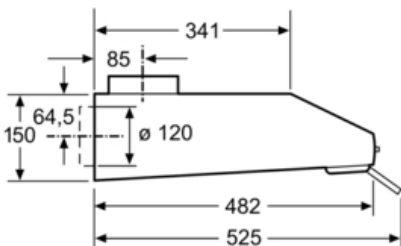

Technische Data

Uitvoering :	Traditioneel
Keurmerken :	CE, Eurasian
Lengte elektriciteits snoer (cm) :	145
en: Minimum distance above an electric hob :	650
en: Minimum distance above a gas hob :	650
Nettogewicht (kg) :	7,0
Soort besturing :	Mechanisch
Instelling afzuigvermogen :	3
Maximale afzuigcapaciteit luchtafvoer (m3/h) :	220
Maximale afzuigcapaciteit recirculatie (m3/h) :	75
Aantal lampen :	1
Geluidsniveau (dB (A) re 1pW) :	71
Diameter luchtafvoer min/max (mm/mm) :	100 / 120
Materiaal vetfilter :	Synthetisch niet wasbaar
EAN-code :	4242002968568
Aansluitwaarde (W) :	129
Spanning (V) :	220-240
Frequentie (Hz) :	50
Type stekker :	Schuko-/Gardy. met aarding
Type installatie :	onderbouw

Technische specificaties:

- Afmetingen luchtafvoer (hxbxd): 150-150 x 600 x 482 mm
- Afmetingen recirculatie (hxbxd): 150-150 x 600 x 482 mm
- Aansluitwaarde: 129 W
- Diameter luchtafvoeraansluiting Ø 120 mm, 100 mm

* Volgens de EU-norm nr. 65/2014

Serie | 2 Afzuigkappen

DUL62FA50

Roestvrij staal

Afzuigkap onderbouw, 60 cm breed

Afmeting in mm

Afmeting in mm

Afmeting in mm