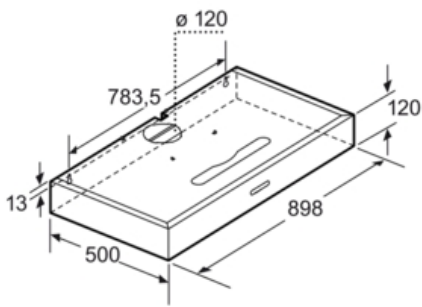

#### Technische specificaties:

- Afmetingen luchtafvoer (hxbxd): 120-120 x 898 x 500 mm
- Afmetingen recirculatie (hxbxd): 120-120 x 898 x 500 mm
- Voor montage onder een bovenkast of aan de wand
- Luchtafvoeraansluiting Ø 120, 120 mm
- Aansluitwaarde: 200 W

\* Volgens de EU-norm nr. 65/2014

**Serie | 4 Afzuigkappen****DHU965E****Afzuigkap onderbouw, 90 cm breed  
Roestvrij staal**

Afmeting in mm

Afmetingen in mm