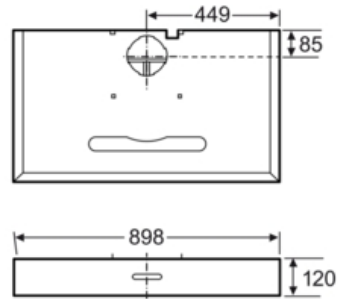

#### Technische specificaties:

- Afmetingen luchtafvoer (hxbxd): 120-120 x 898 x 500 mm
- Afmetingen recirculatie (hxbxd): 120-120 x 898 x 500 mm
- Voor montage onder een bovenkast of aan de wand
- Luchtafvoeraansluiting Ø 120, 120 mm
- Aansluitwaarde: 200 W

\* Volgens de EU-norm nr. 65/2014

**Serie | 4 Afzuigkappen****DHU965E****Afzuigkap onderbouw, 90 cm breed  
Roestvrij staal**

Afmeting in mm

Afmetingen in mm