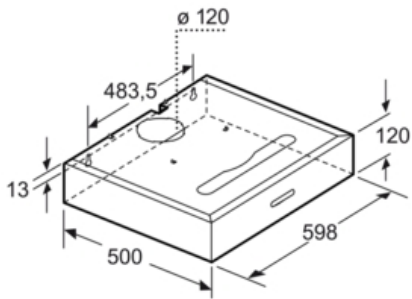

Serie | 4 Afzuigkappen

DHU665E

**Afzuigkap onderbouw, 60 cm breed
Roestvrij staal**

Afmeting in mm