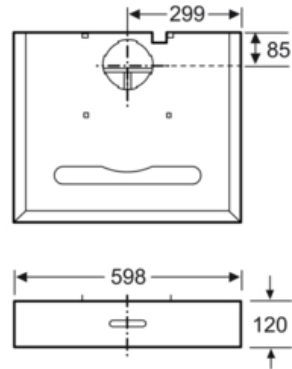

#### Technische specificaties:

- Afmetingen luchtafvoer (hxbxd): 120-120 x 598 x 500 mm
- Afmetingen recirculatie (hxbxd): 120-120 x 598 x 500 mm
- Voor montage onder een bovenkast of aan de wand
- Luchtafvoeraansluiting Ø 120, 120 mm
- Aansluitwaarde: 200 W

\* Volgens de EU-norm nr. 65/2014

**Serie | 4 Afzuigkappen****DHU665E****Afzuigkap onderbouw, 60 cm breed  
Roestvrij staal**

Afmeting in mm

Afmetingen in mm